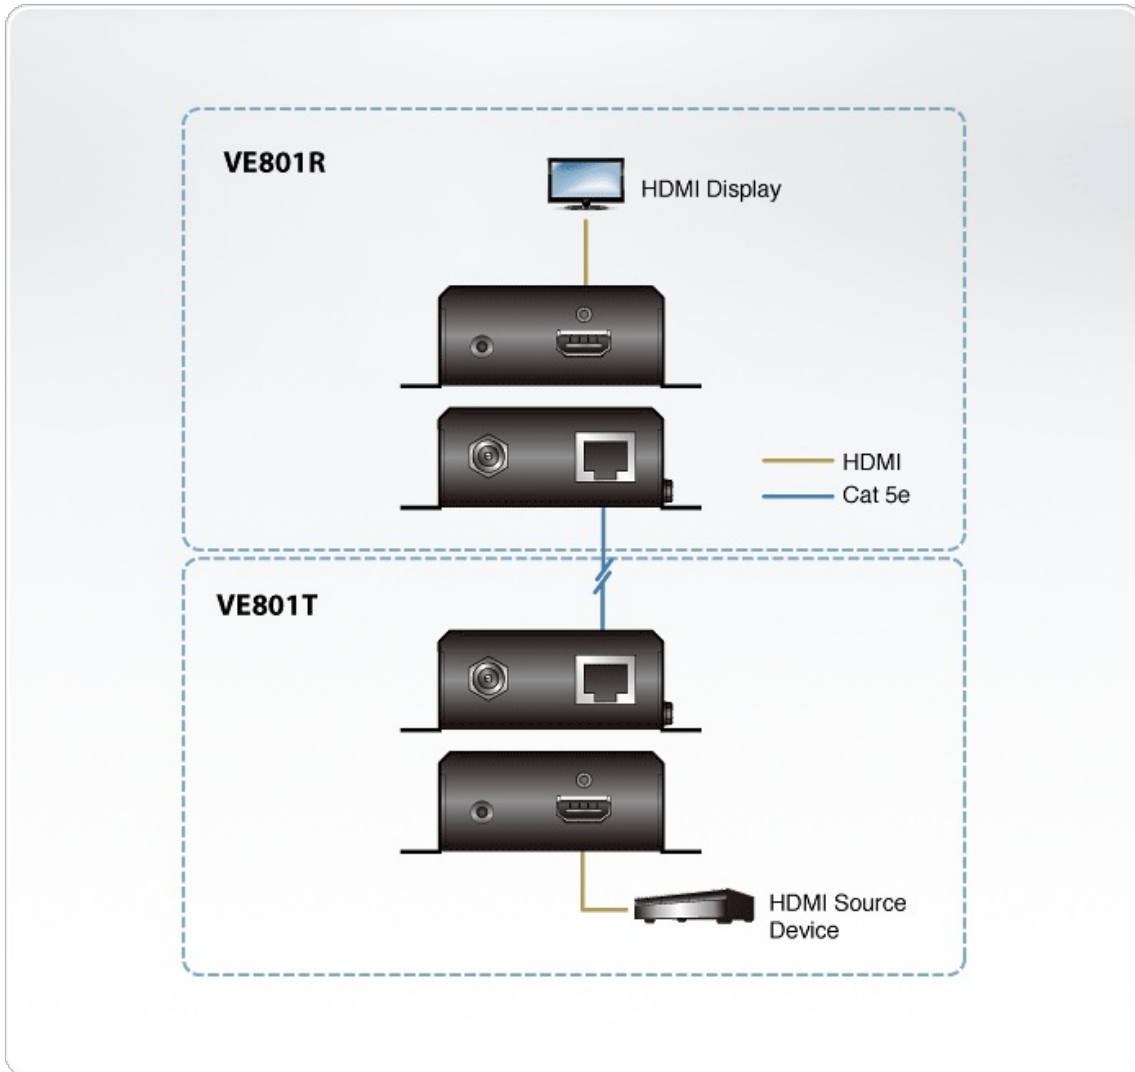

Diagram

ATEN International Co., Ltd.

3F., No.125, Sec. 2, Datong Rd., Sijhih District., New Taipei City 221, Taiwan
Phone: 886-2-8692-6789 Fax: 886-2-8692-6767
www.aten.com E-mail: marketing@aten.com

© Copyright 2015 ATEN® International Co., Ltd.
ATEN and the ATEN logo are trademarks of ATEN International Co., Ltd.
All rights reserved. All other trademarks are the property of their respective owners.