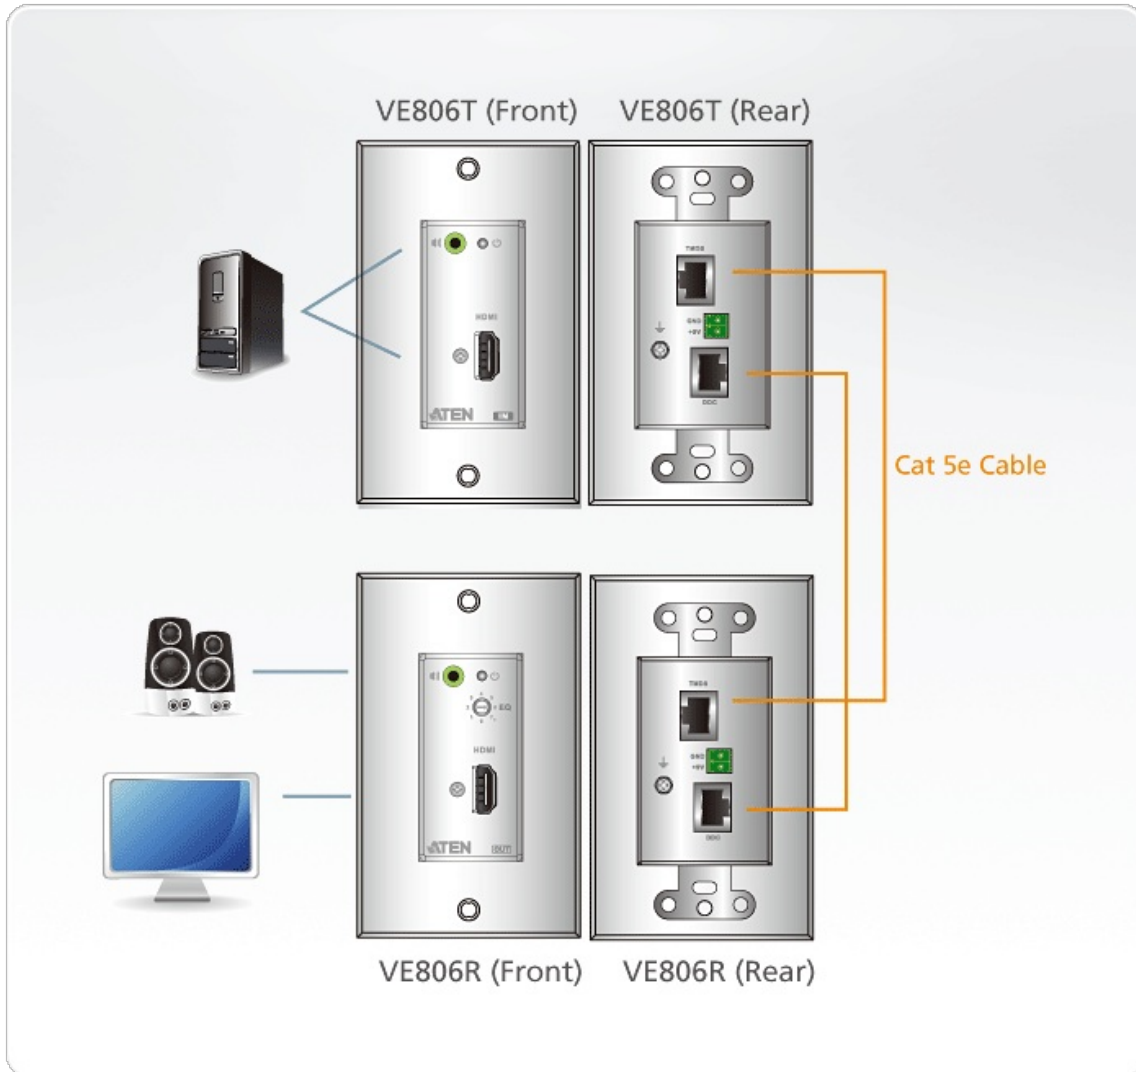

Kartonnen Partij	5 stuks	5 stuks
Let op	Houd er bij sommige producten voor rekmontage rekening mee dat de standaard fysieke afmetingen van BxDxH worden uitgedrukt in een LxBxH-formaat.	

Diagram

ATEN International Co., Ltd.

3F, No.125, Sec. 2, Datong Rd., Sijhih District., New Taipei City 221, Taiwan
Phone: 886-2-8692-6789 Fax: 886-2-8692-6767
www.aten.com E-mail: marketing@aten.com

© Copyright 2015 ATEN® International Co., Ltd.
ATEN and the ATEN logo are trademarks of ATEN International Co., Ltd.
All rights reserved. All other trademarks are the property of their respective owners.