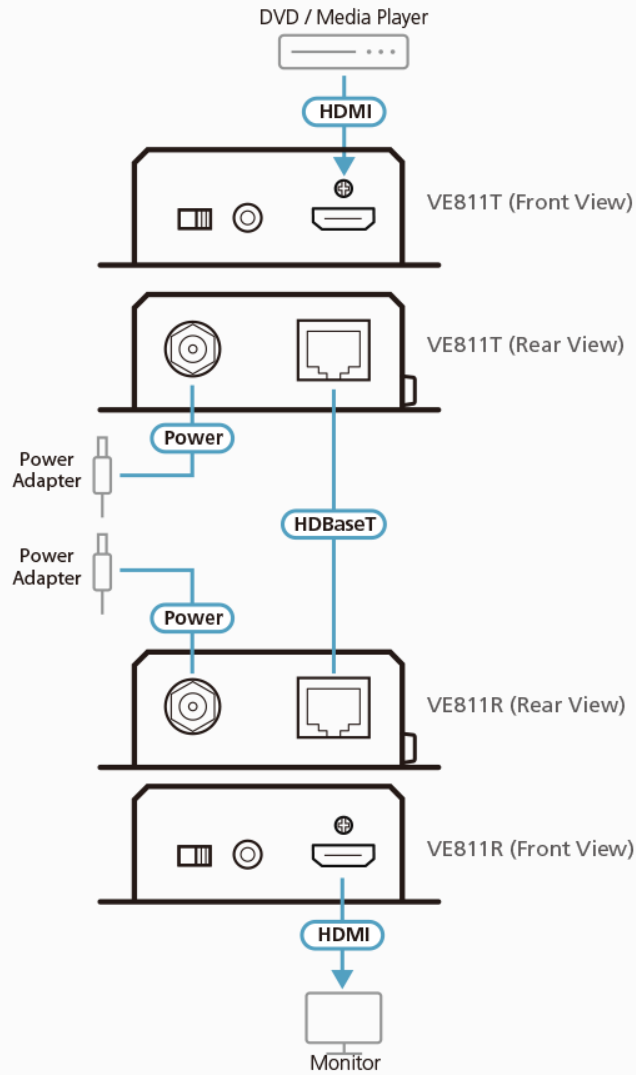

Diagram

ATEN International Co., Ltd.

3F, No.125, Sec. 2, Datong Rd., Sijhih District., New Taipei City 221, Taiwan
Phone: 886-2-8692-6789 Fax: 886-2-8692-6767
www.aten.com E-mail: marketing@aten.com