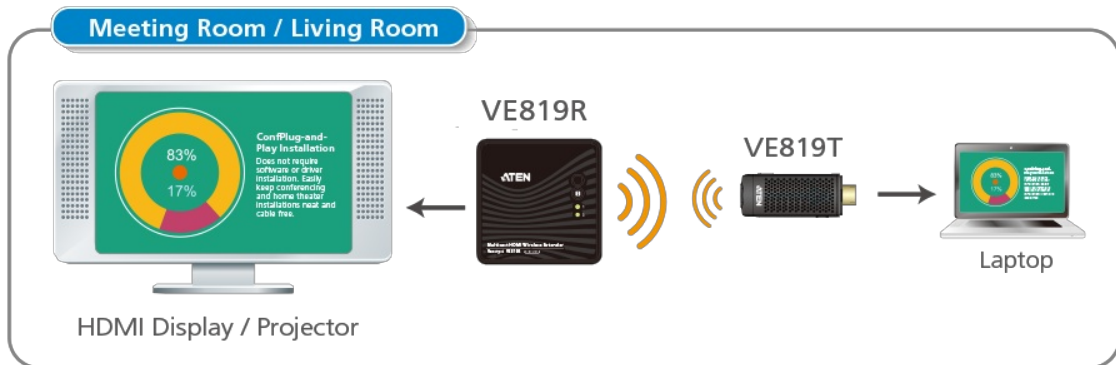

Diagram

ATEN International Co., Ltd.

3F., No.125, Sec. 2, Datong Rd., Sijhih District., New Taipei City 221, Taiwan
Phone: 886-2-8692-6789 Fax: 886-2-8692-6767
www.aten.com E-mail: marketing@aten.com