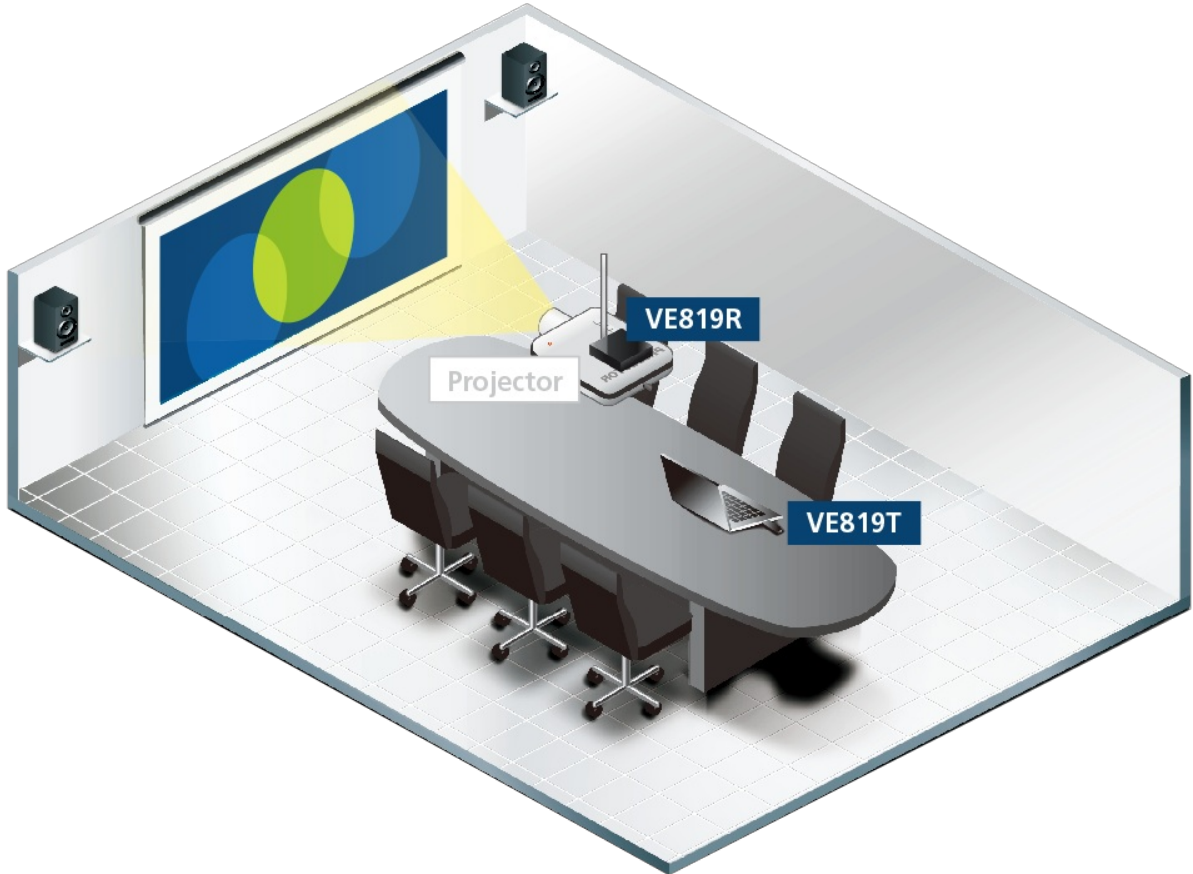

Diagram

ATEN International Co., Ltd.

3F., No.125, Sec. 2, Datong Rd., Sijhih District., New Taipei City 221, Taiwan
Phone: 886-2-8692-6789 Fax: 886-2-8692-6767
www.aten.com E-mail: marketing@aten.com