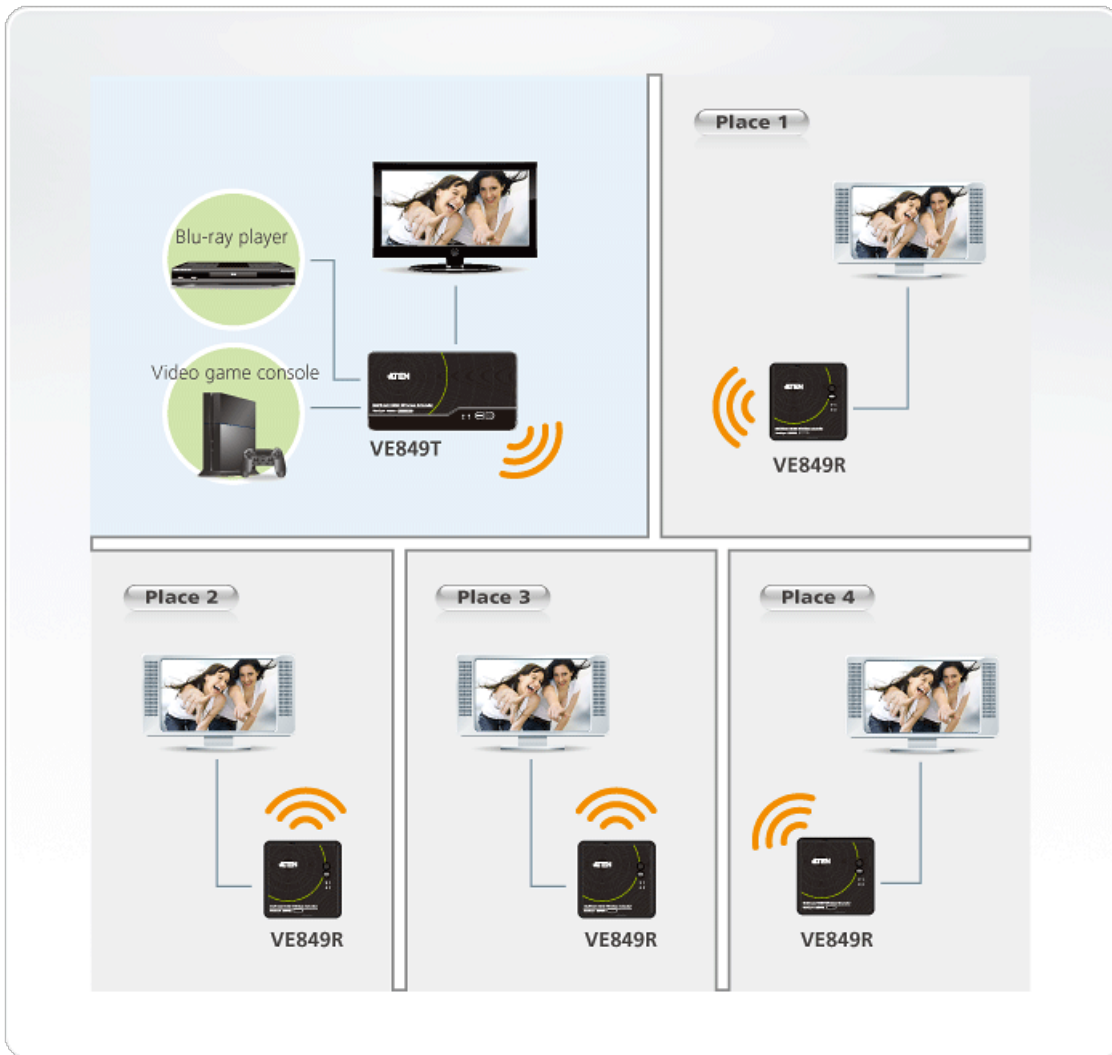

Diagram

ATEN International Co., Ltd.

3F., No.125, Sec. 2, Datong Rd., Sijhih District., New Taipei City 221, Taiwan
Phone: 886-2-8692-6789 Fax: 886-2-8692-6767
www.aten.com E-mail: marketing@aten.com

© Copyright 2015 ATEN® International Co., Ltd.
ATEN and the ATEN logo are trademarks of ATEN International Co., Ltd.
All rights reserved. All other trademarks are the property of their respective owners.