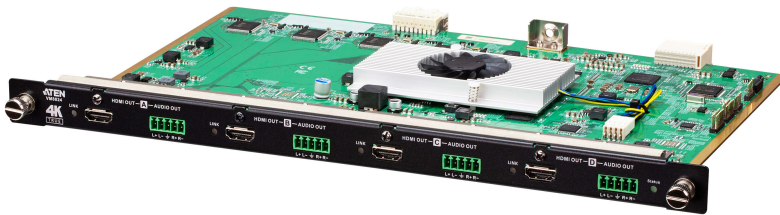

## VM8824

4-poorts Echte 4K HDMI-uitgangskaat met schaler

De VM8824 is een Echte 4K HDMI-uitgangskaat die samenwerkt met een ATEN Modular Matrix Switch om een eenvoudige manier te bieden om 4 analoge/digitale audio-/videobronnen te routeren naar 4 HDMI-schermen met ondersteuning voor Echte 4K hogedefinitie-afbeeldingen. Naast de HDMI-interface die een digitale A/V-sigitaal overbrengt, heeft de VM8824 ook 4 stereo audio-uitgangen die HDM-audio-extractie mogelijk maken.

Omdat voor videowandtoepassingen altijd snelle videoschakelingen en resolutie-aanpassingen nodig zijn, ondersteunt de VM8824 Seamless Switch-technologie voor realtimevideoschakeling, heeft hij een ingebouwde 4K-schaler die verschillende videoresoluties verwerkt en EDID Expert-technologie voor snel en soepel schakelen tussen beeldschermen. Alle ATEN ingangs-/uitgangskarten uit de serie VM ondersteunen hot-swappable inbouw wat systeemintegrators een grote flexibiliteit en efficiëntie voor onderhoud biedt. De serie VM ingangs-/uitgangskarten in combinatie met de ATEN Modular Matrix-schakelaars bieden ideale oplossingen die perfect voldoen aan uw eisen voor multi-interface video-toepassingen.