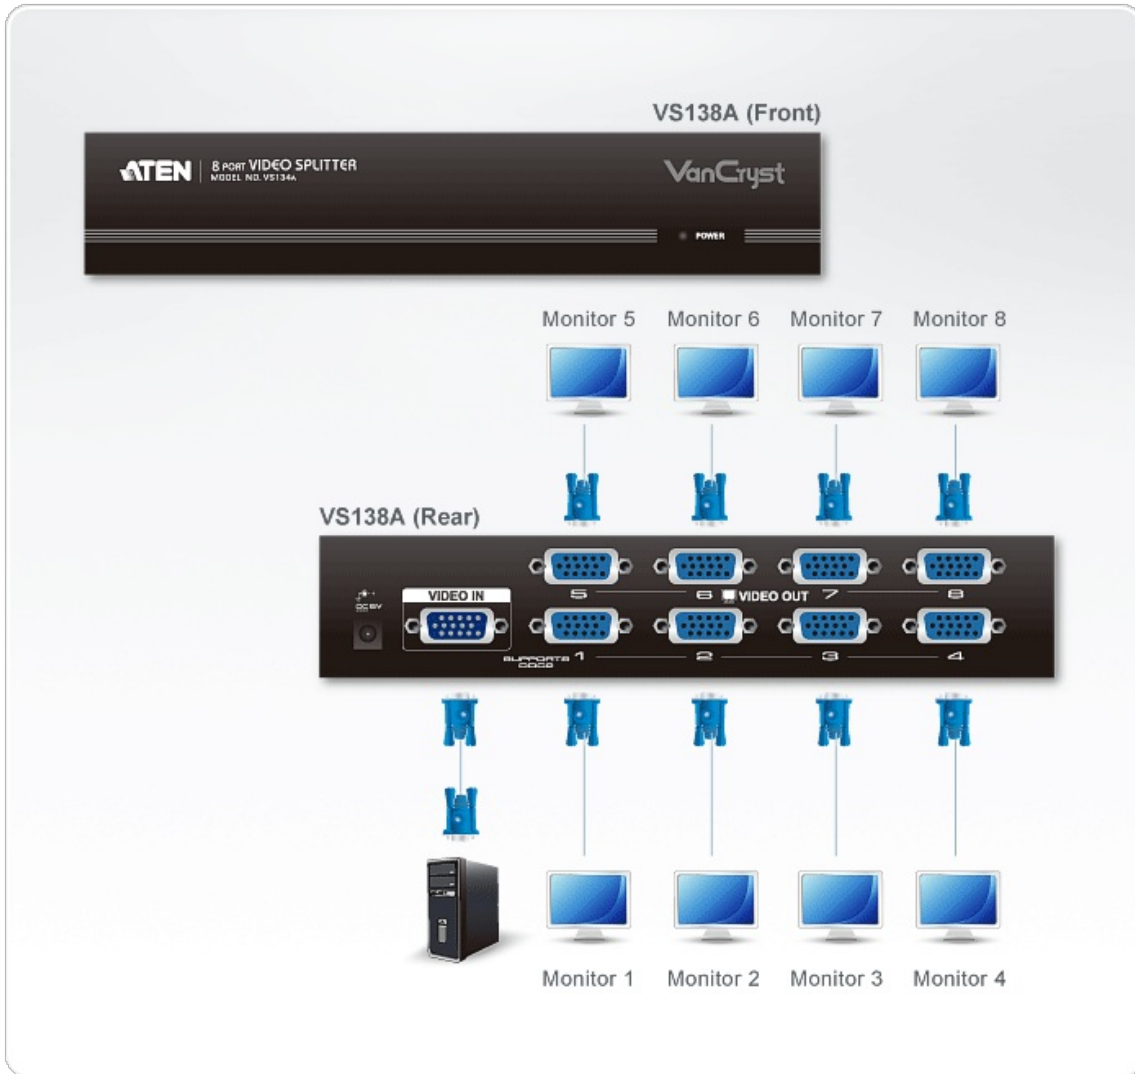

Diagram

ATEN International Co., Ltd.

3F., No.125, Sec. 2, Datong Rd., Sijhih District., New Taipei City 221, Taiwan
Phone: 886-2-8692-6789 Fax: 886-2-8692-6767
www.aten.com E-mail: marketing@aten.com

© Copyright 2015 ATEN® International Co., Ltd.
ATEN and the ATEN logo are trademarks of ATEN International Co., Ltd.
All rights reserved. All other trademarks are the property of their respective owners.