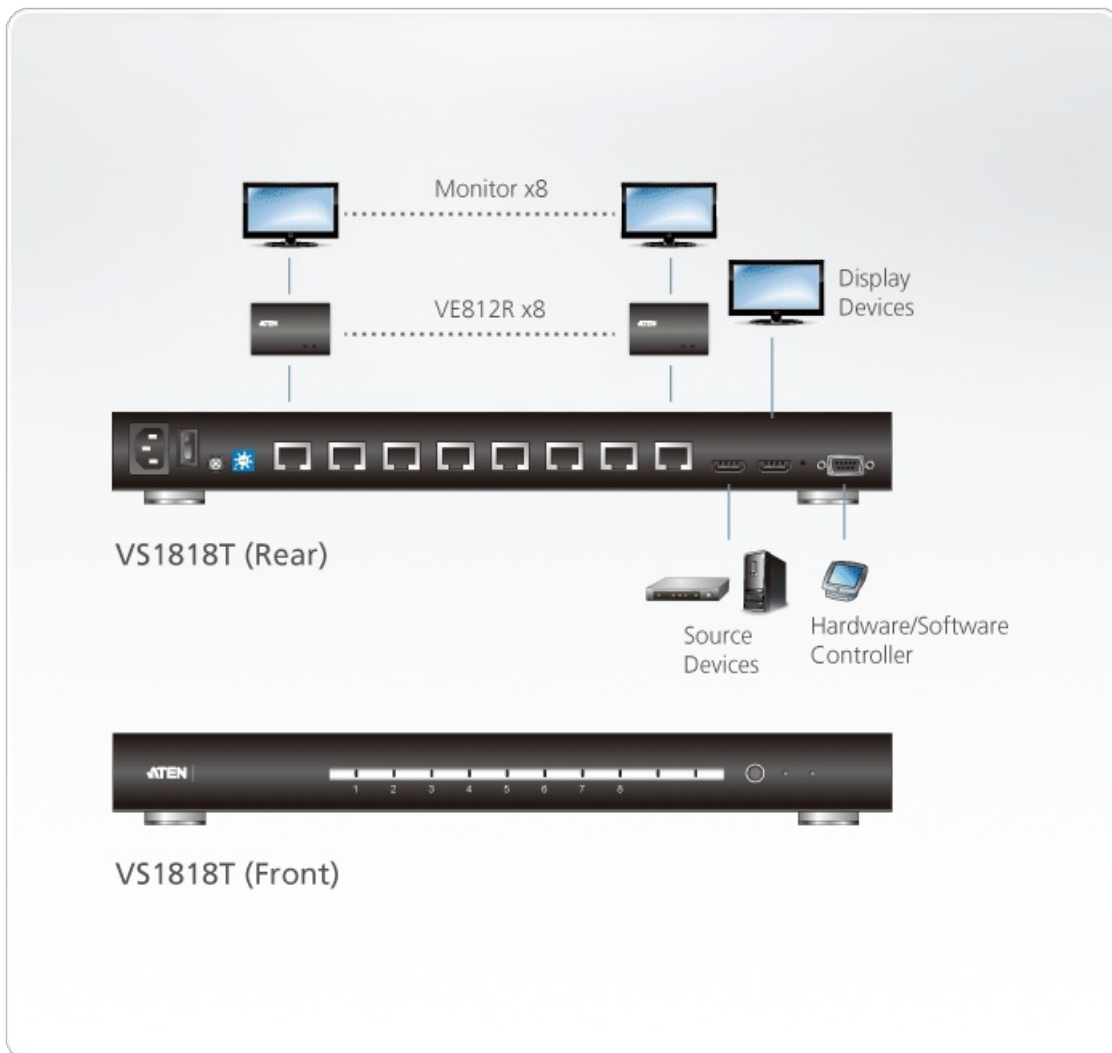

Opslagtemperatuur	-20 - 60°C
Vochtigheid	0 - 80% RH, Niet-condenserend
Fysieke Eigenschappen	
Behuizing	Metaal
Gewicht	3.58 kg (7.89 lb)
Afmetingen (L x B x H)	43.24 x 26.11 x 4.40 cm (17.02 x 10.28 x 1.73 in.)
Kartonnen Partij	1 stuks
Let op	Houd er bij sommige producten voor rekmontage rekening mee dat de standaard fysieke afmetingen van BxDxH worden uitgedrukt in een LxBxH-formaat.

Diagram