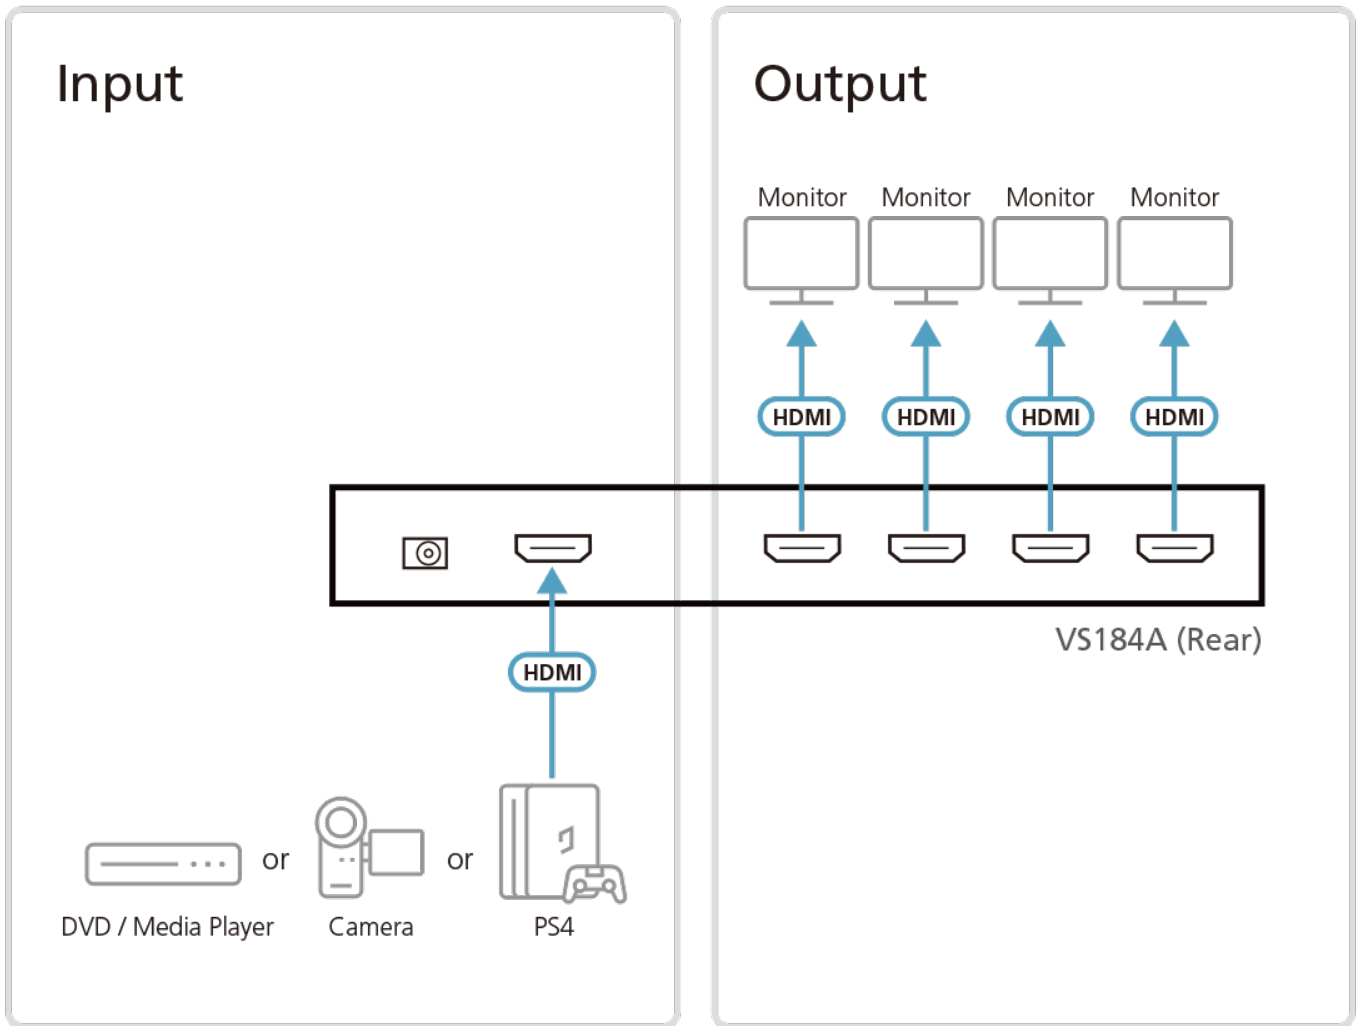

Diagram

ATEN International Co., Ltd.

3F., No.125, Sec. 2, Datong Rd., Sijhih District., New Taipei City 221, Taiwan
Phone: 886-2-8692-6789 Fax: 886-2-8692-6767
www.aten.com E-mail: marketing@aten.com