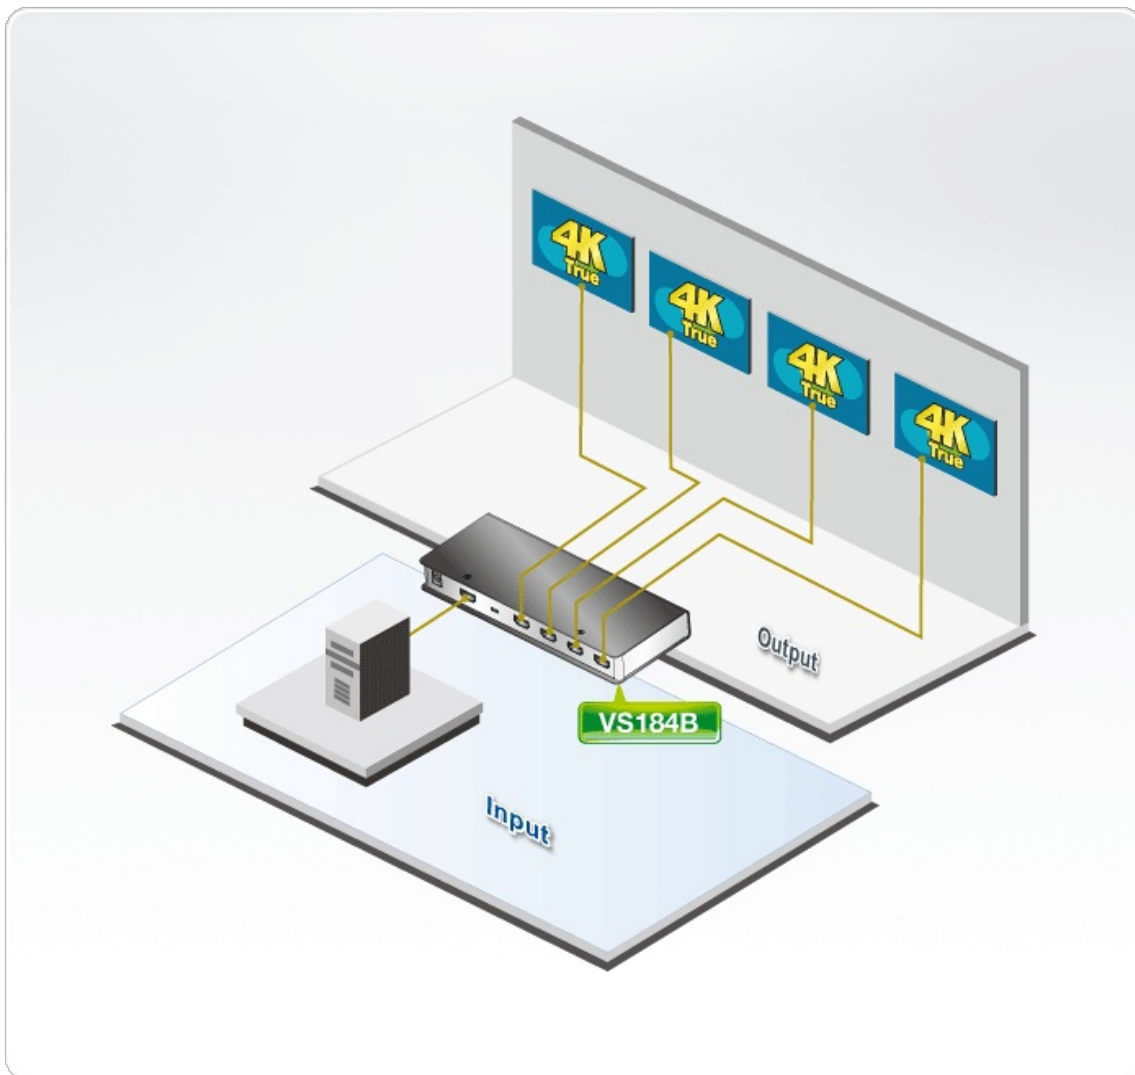

Diagram

ATEN International Co., Ltd.

3F., No.125, Sec. 2, Datong Rd., Sijhih District., New Taipei City 221, Taiwan
Phone: 886-2-8692-6789 Fax: 886-2-8692-6767
www.aten.com E-mail: marketing@aten.com

© Copyright 2015 ATEN® International Co., Ltd.
ATEN and the ATEN logo are trademarks of ATEN International Co., Ltd.
All rights reserved. All other trademarks are the property of their respective owners.