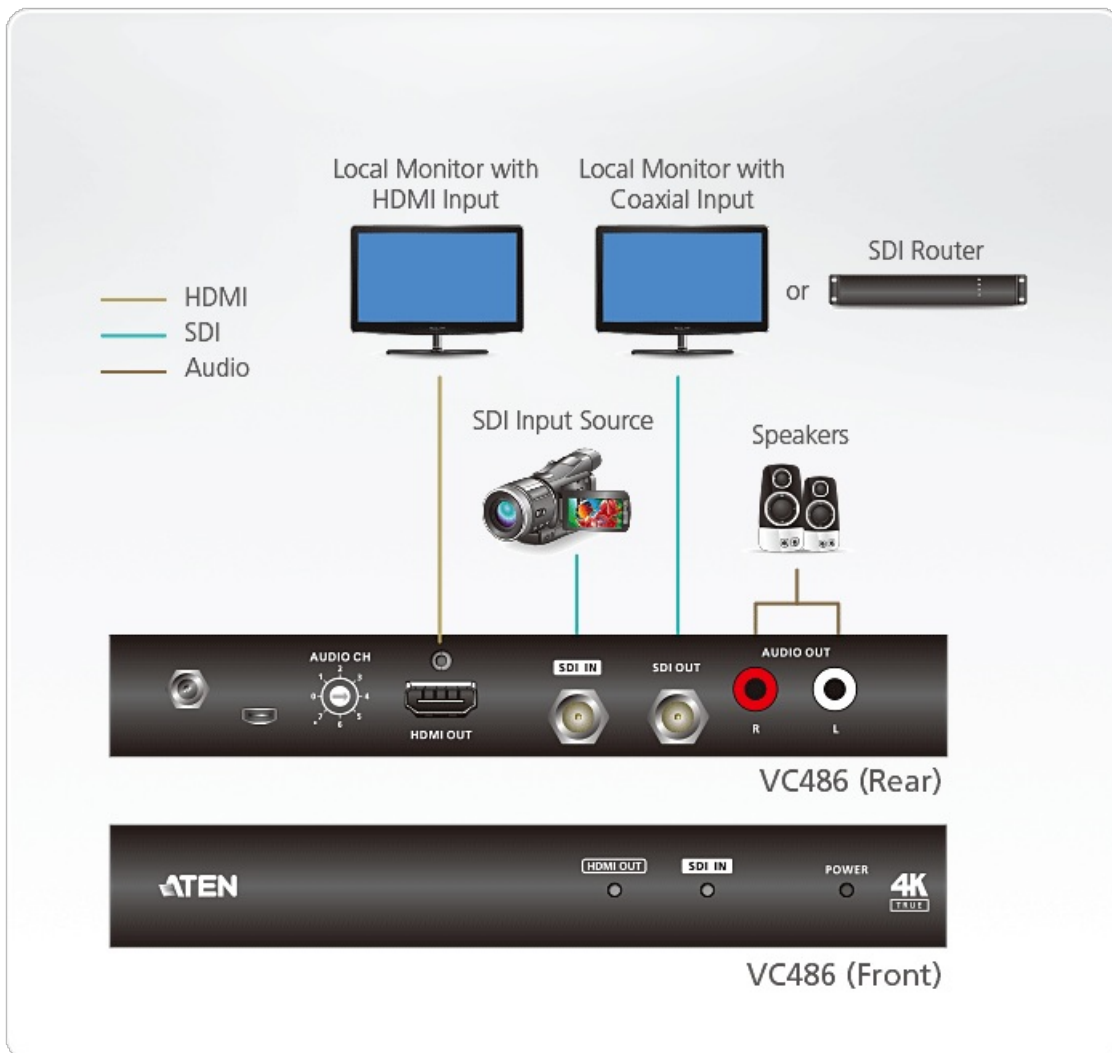

Opslagtemperatuur	-20 - 60 °C
Vochtigheid	20 - 90% RLV, niet-condenserend
Fysieke Eigenschappen	
Behuizing	Metaal
Gewicht	0,65 kg (1,43 lb)
Afmetingen (L x B x H)	18,20 x 12,96 x 2,87 cm (7,17 x 5,1 x 1,13 in)
Kartonnen Partij	5 stuks
Let op	Houd er bij sommige producten voor rekmontage rekening mee dat de standaard fysieke afmetingen van BxDxH worden uitgedrukt in een LxBxH-formaat.

Diagram