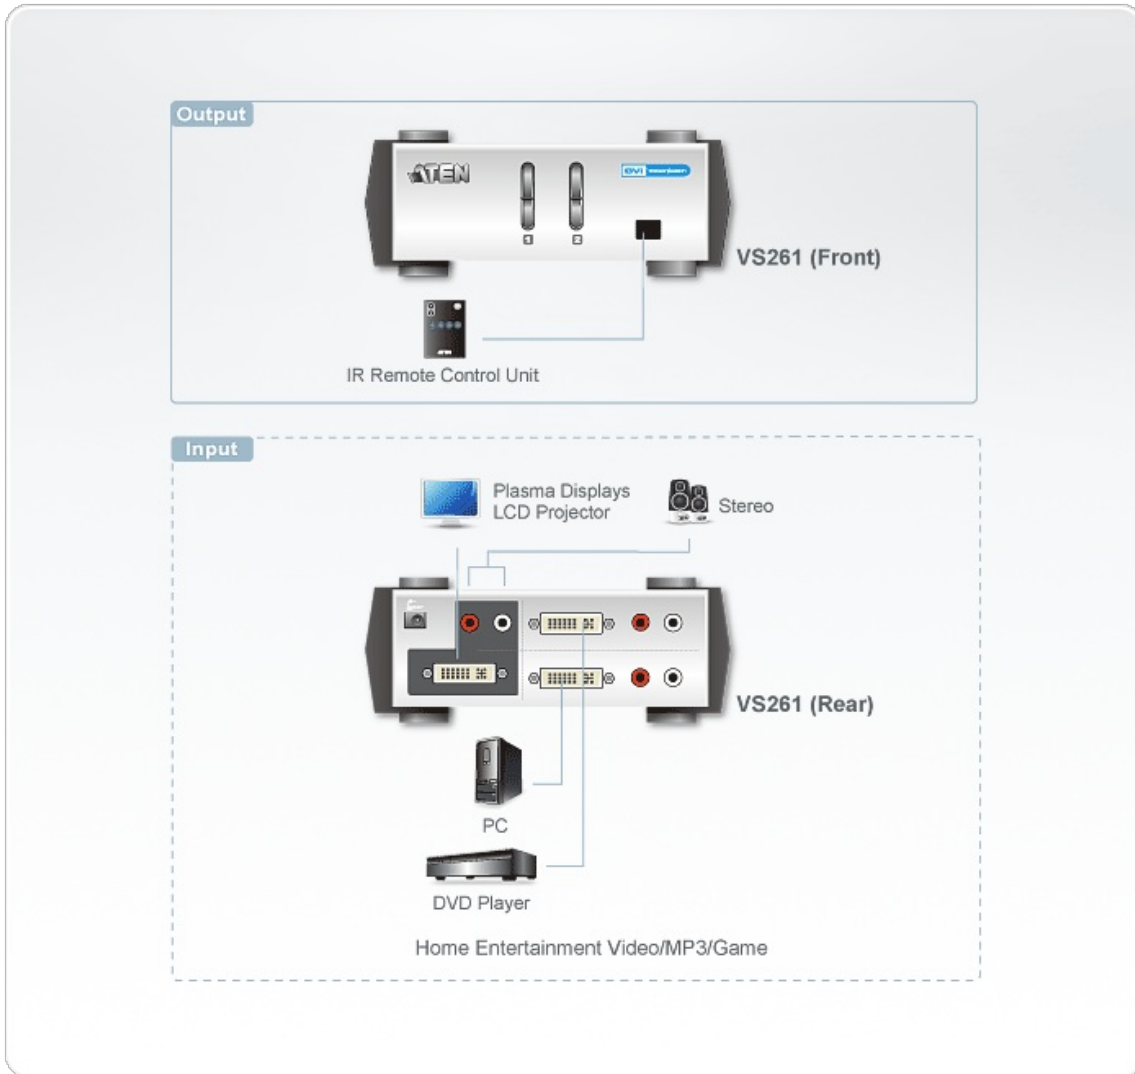

Diagram

ATEN International Co., Ltd.

3F., No.125, Sec. 2, Datong Rd., Sijhih District., New Taipei City 221, Taiwan
Phone: 886-2-8692-6789 Fax: 886-2-8692-6767
www.aten.com E-mail: marketing@aten.com

© Copyright 2015 ATEN® International Co., Ltd.
ATEN and the ATEN logo are trademarks of ATEN International Co., Ltd.
All rights reserved. All other trademarks are the property of their respective owners.