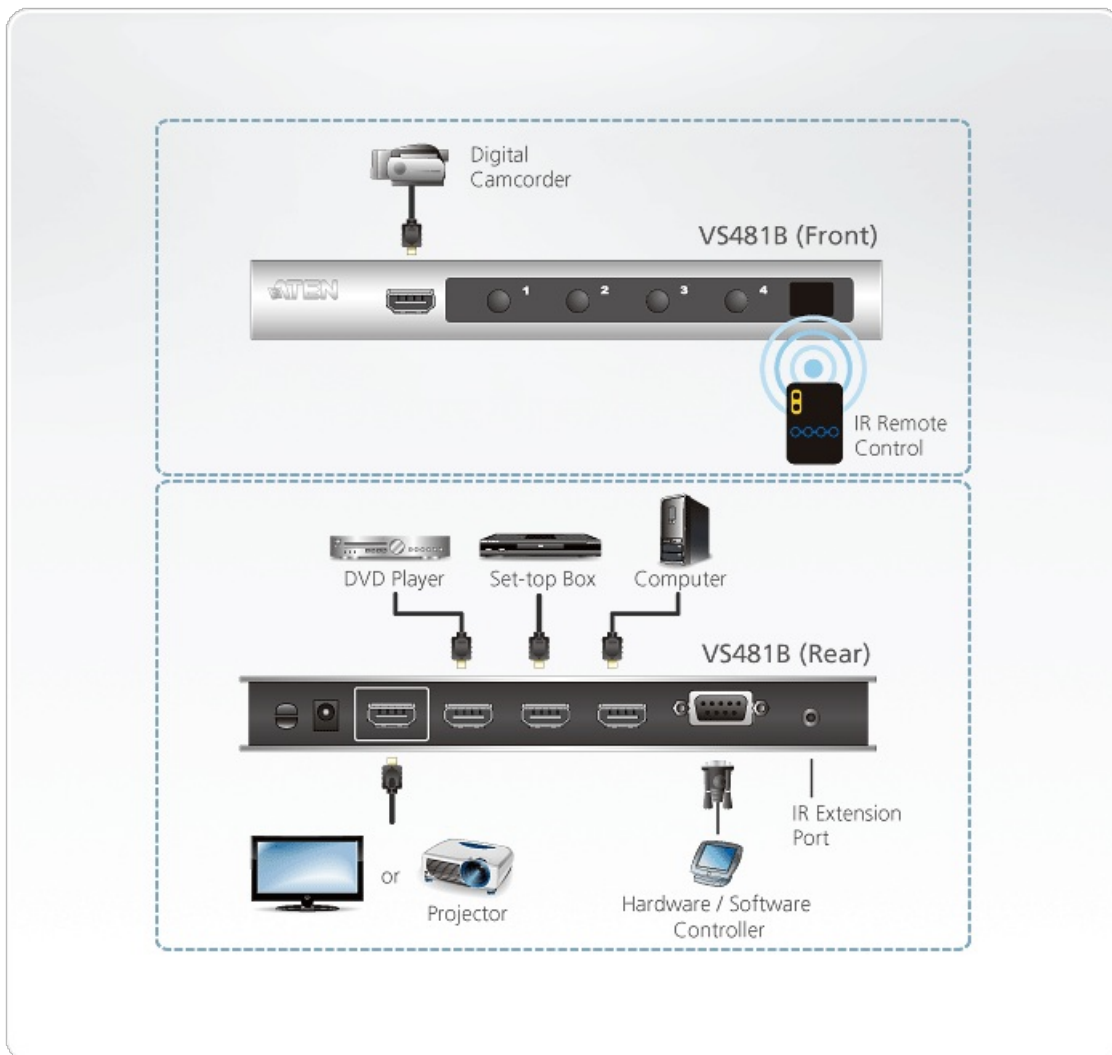

Gewicht	0,48 kg (1,06 lb)
Afmetingen (L x B x H)	20,00 x 8,25 x 2,50 cm (7,87 x 3,25 x 0,98 in)
Kartonnen Partij	10 stuks
Let op	Houd er bij sommige producten voor rekmontage rekening mee dat de standaard fysieke afmetingen van BxDxH worden uitgedrukt in een LxBxH-formaat.

Diagram

ATEN International Co., Ltd.

3F, No.125, Sec. 2, Datong Rd., Sijhih District., New Taipei City 221, Taiwan
Phone: 886-2-8692-6789 Fax: 886-2-8692-6767
www.aten.com E-mail: marketing@aten.com

© Copyright 2015 ATEN® International Co., Ltd.
ATEN and the ATEN logo are trademarks of ATEN International Co., Ltd.
All rights reserved. All other trademarks are the property of their respective owners.