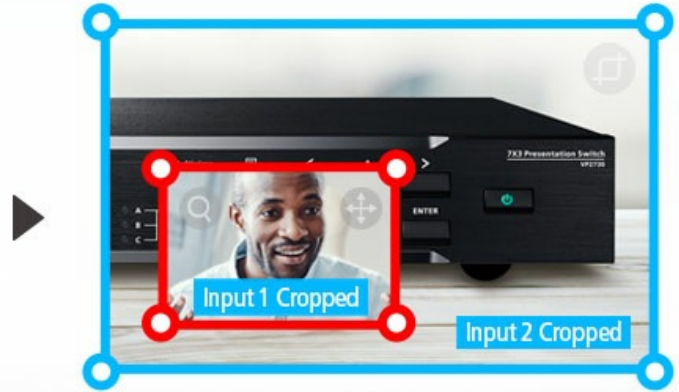

Video Output: Up to 1080p60