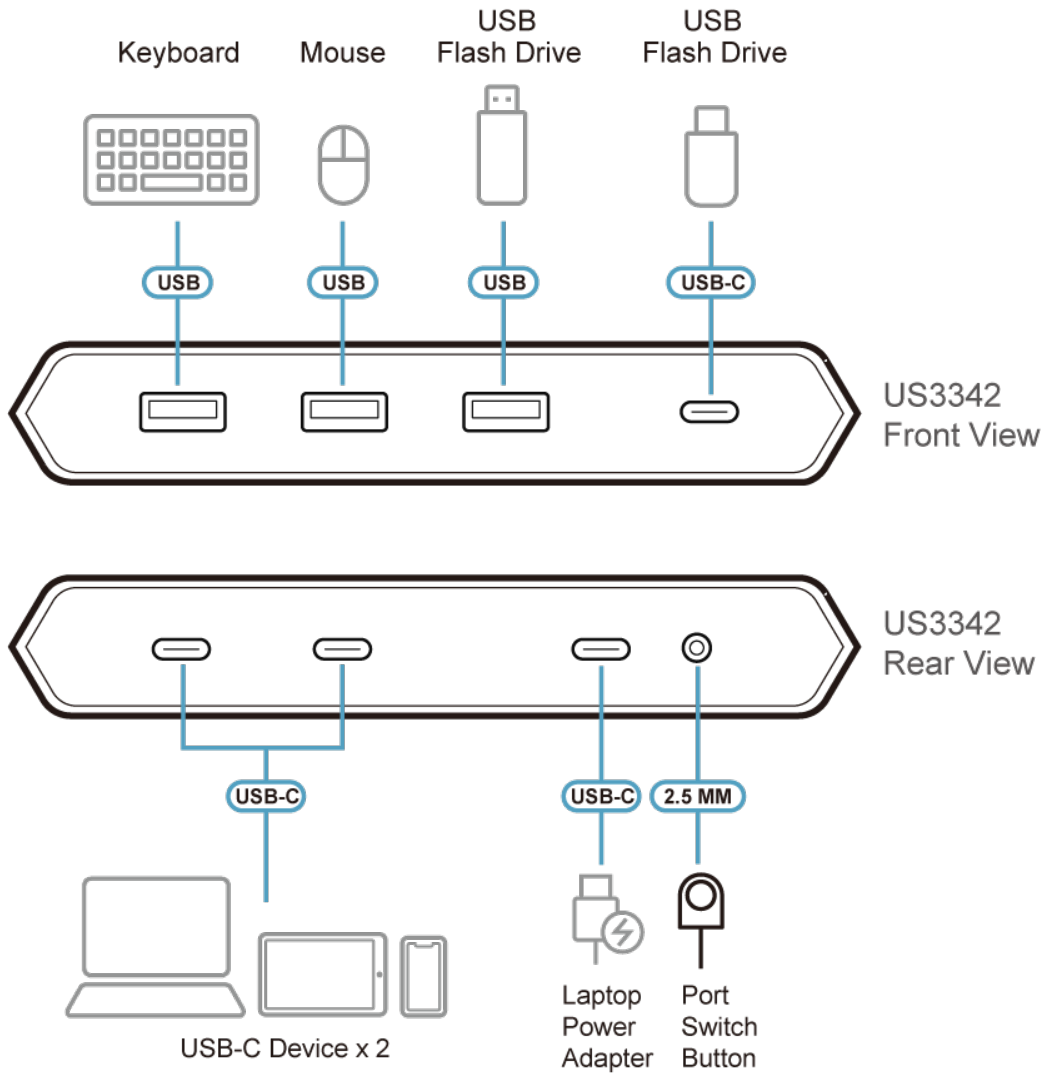

Diagram

ATEN International Co., Ltd.

3F., No.125, Sec. 2, Datong Rd., Sijhih District., New Taipei City 221, Taiwan
Phone: 886-2-8692-6789 Fax: 886-2-8692-6767
www.aten.com E-mail: marketing@aten.com