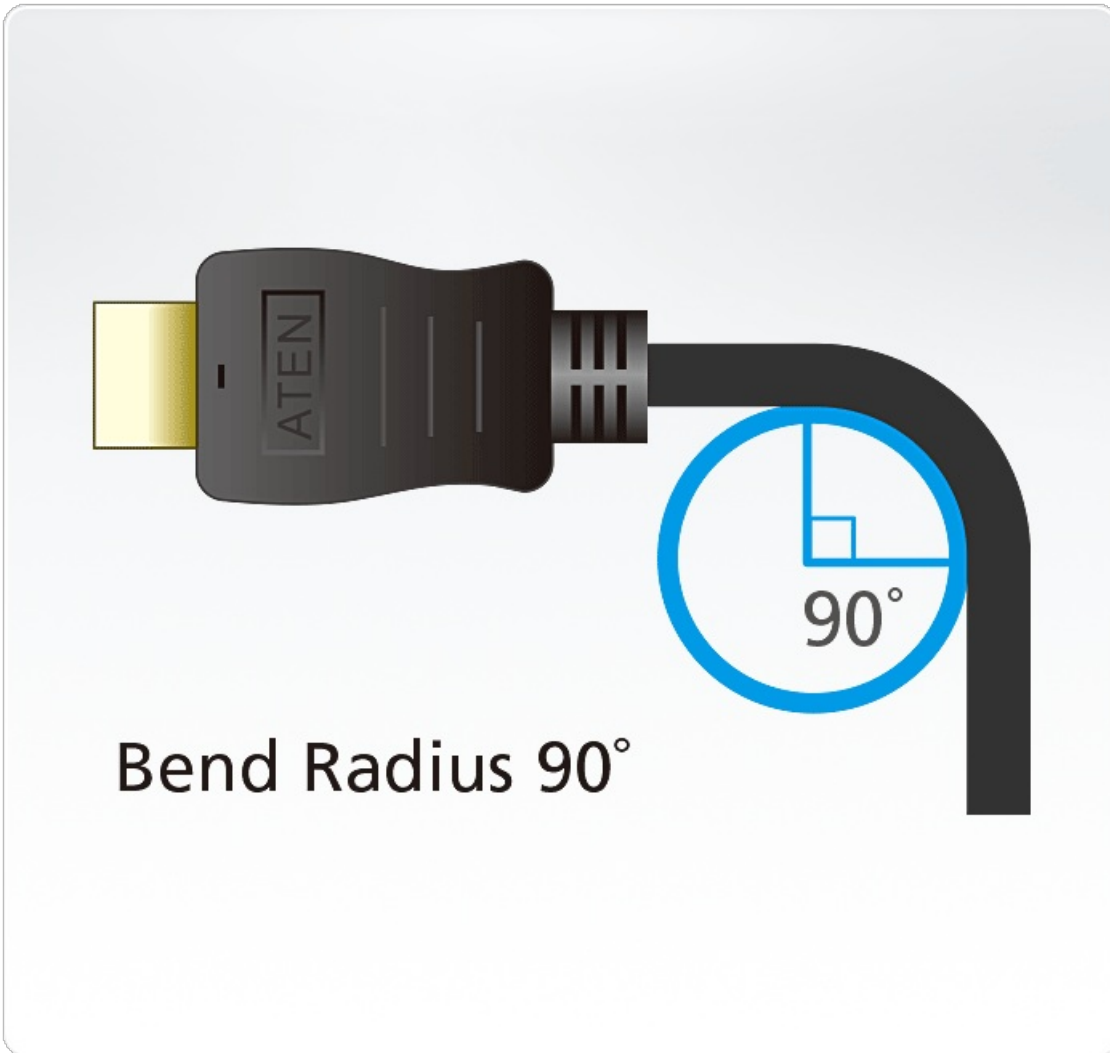

Diagram

ATEN International Co., Ltd.

3F., No.125, Sec. 2, Datong Rd., Sijhih District., New Taipei City 221, Taiwan
Phone: 886-2-8692-6789 Fax: 886-2-8692-6767
www.aten.com E-mail: marketing@aten.com

© Copyright 2015 ATEN® International Co., Ltd.
ATEN and the ATEN logo are trademarks of ATEN International Co., Ltd.
All rights reserved. All other trademarks are the property of their
respective owners.