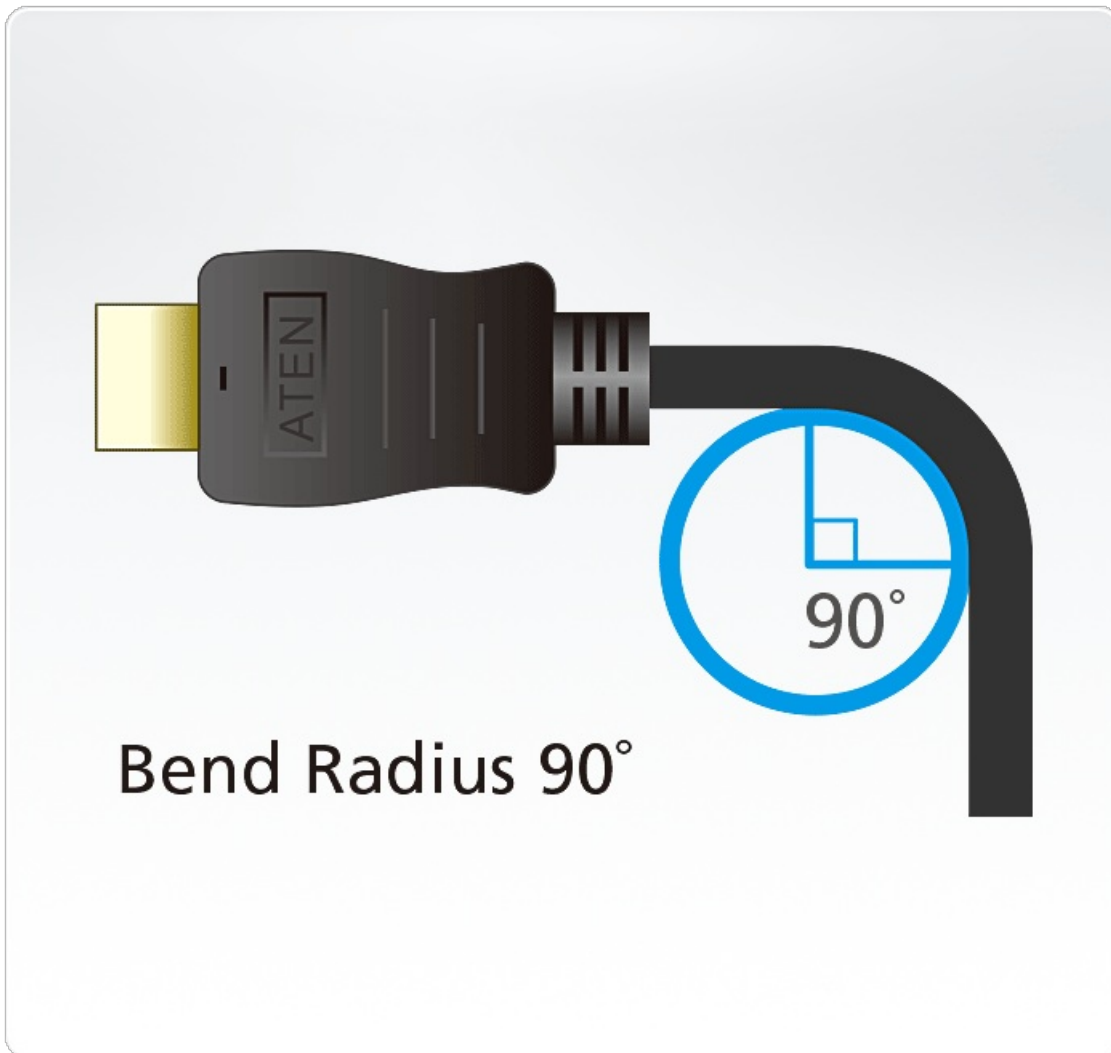

Diagram

ATEN International Co., Ltd.

3F., No.125, Sec. 2, Datong Rd., Sijhih District., New Taipei City 221, Taiwan
Phone: 886-2-8692-6789 Fax: 886-2-8692-6767
www.aten.com E-mail: marketing@aten.com

© Copyright 2015 ATEN® International Co., Ltd.
ATEN and the ATEN logo are trademarks of ATEN International Co., Ltd.
All rights reserved. All other trademarks are the property of their
respective owners.