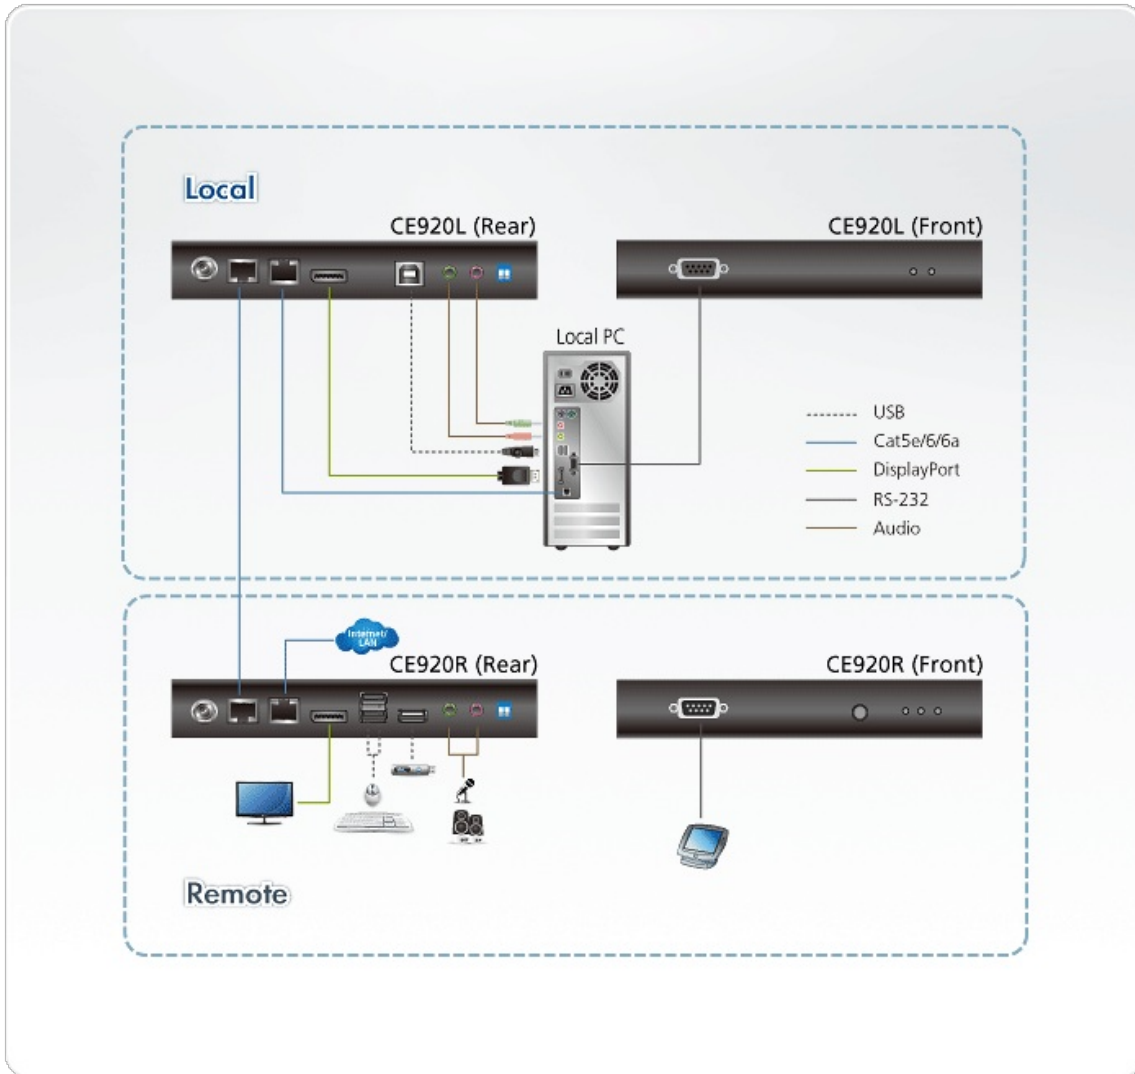

Diagram

ATEN International Co., Ltd.

3F., No.125, Sec. 2, Datong Rd., Sijhih District., New Taipei City 221, Taiwan
Phone: 886-2-8692-6789 Fax: 886-2-8692-6767
www.aten.com E-mail: marketing@aten.com

© Copyright 2015 ATEN® International Co., Ltd.
ATEN and the ATEN logo are trademarks of ATEN International Co., Ltd.
All rights reserved. All other trademarks are the property of their respective owners.