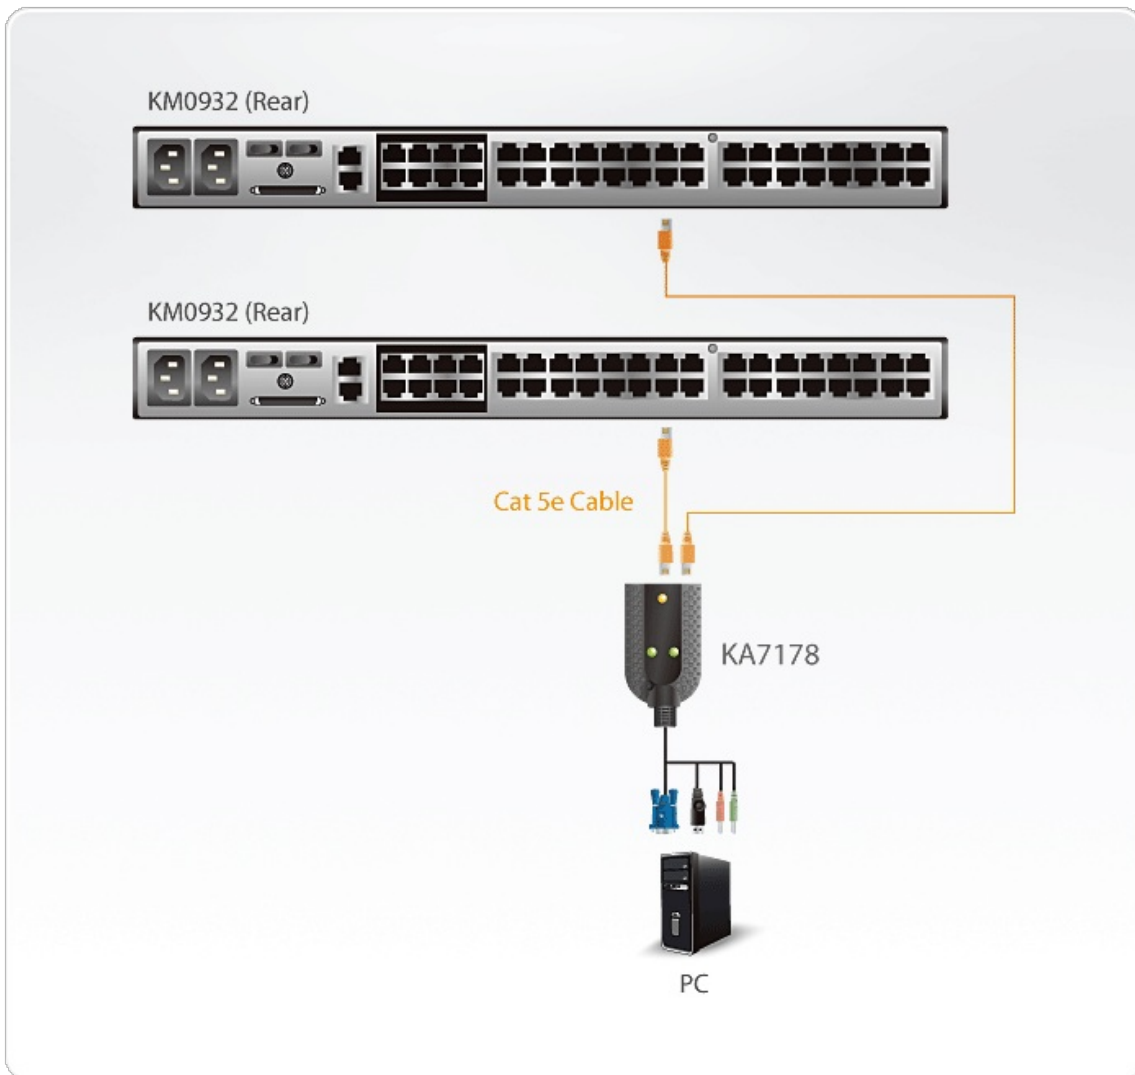

Diagram

ATEN International Co., Ltd.

3F., No.125, Sec. 2, Datong Rd., Sijhih District., New Taipei City 221, Taiwan
Phone: 886-2-8692-6789 Fax: 886-2-8692-6767
www.aten.com E-mail: marketing@aten.com

© Copyright 2015 ATEN® International Co., Ltd.
ATEN and the ATEN logo are trademarks of ATEN International Co., Ltd.
All rights reserved. All other trademarks are the property of their
respective owners.