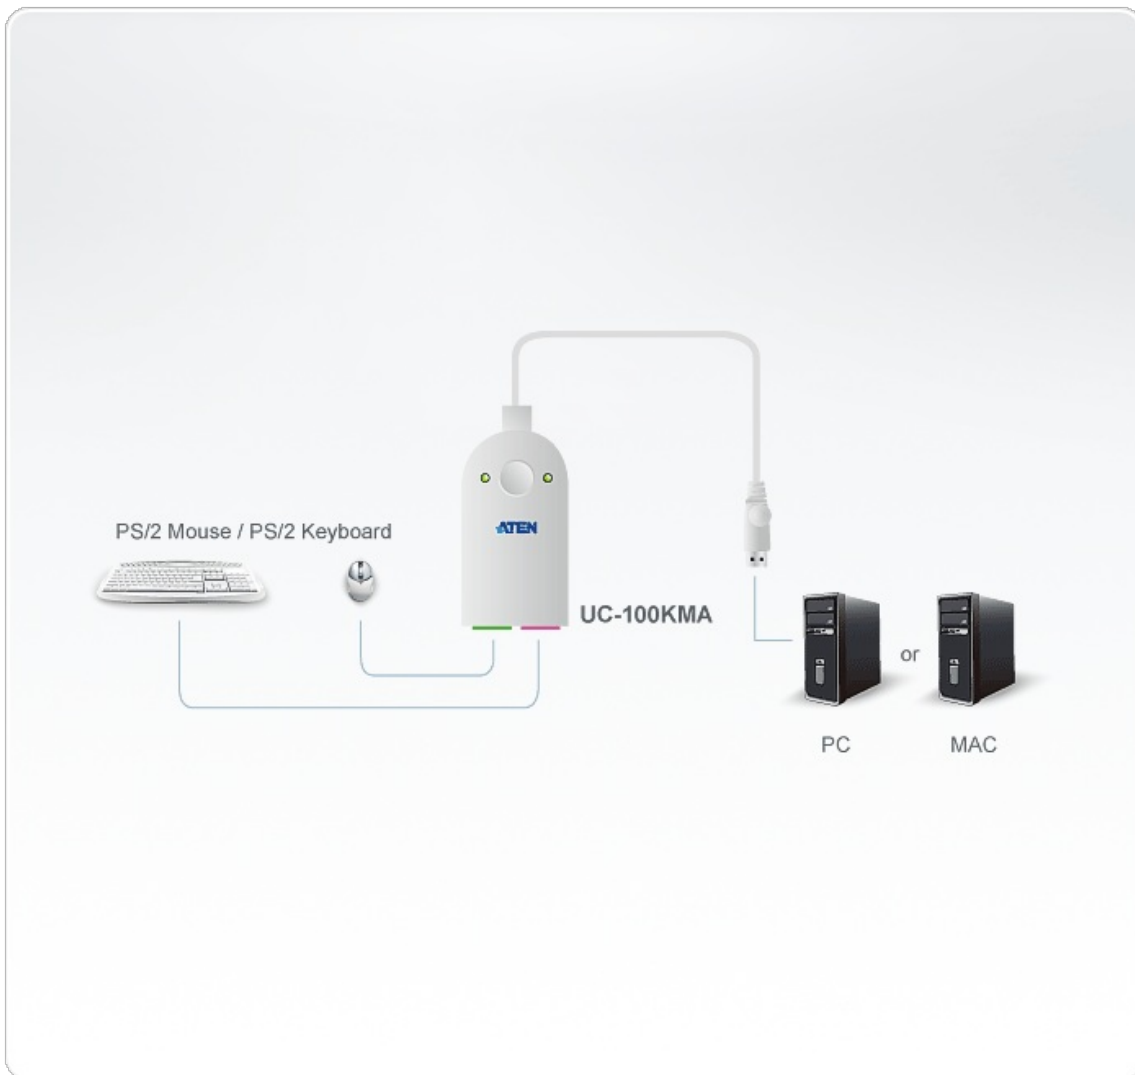

Diagram

ATEN International Co., Ltd.

3F., No.125, Sec. 2, Datong Rd., Sijhih District., New Taipei City 221, Taiwan
Phone: 886-2-8692-6789 Fax: 886-2-8692-6767
www.aten.com E-mail: marketing@aten.com

© Copyright 2015 ATEN® International Co., Ltd.
ATEN and the ATEN logo are trademarks of ATEN International Co., Ltd.
All rights reserved. All other trademarks are the property of their respective owners.