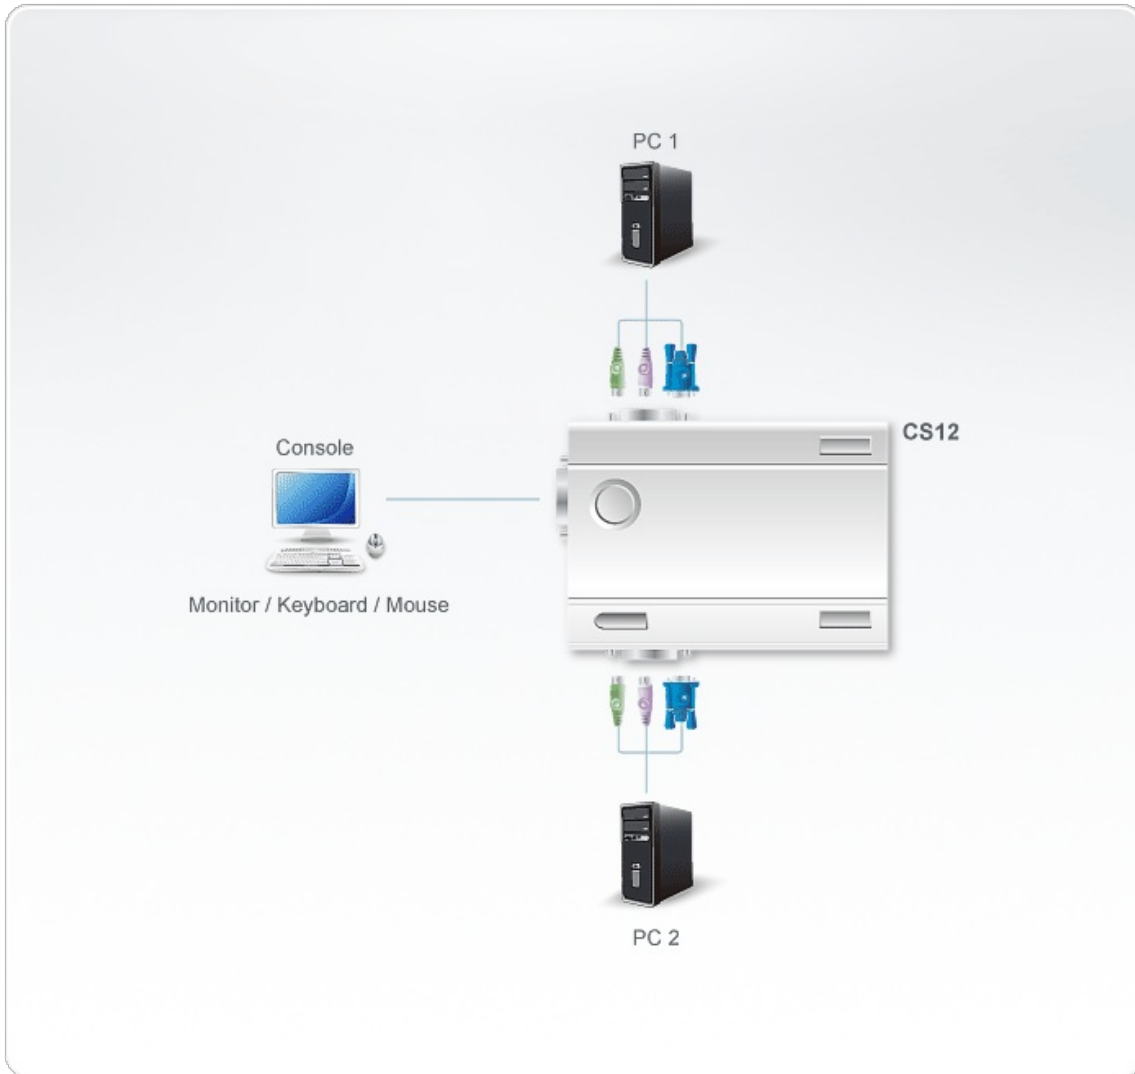

Diagram

ATEN International Co., Ltd.

3F., No.125, Sec. 2, Datong Rd., Sijhih District., New Taipei City 221, Taiwan
Phone: 886-2-8692-6789 Fax: 886-2-8692-6767
www.aten.com E-mail: marketing@aten.com

© Copyright 2015 ATEN® International Co., Ltd.
ATEN and the ATEN logo are trademarks of ATEN International Co., Ltd.
All rights reserved. All other trademarks are the property of their
respective owners.