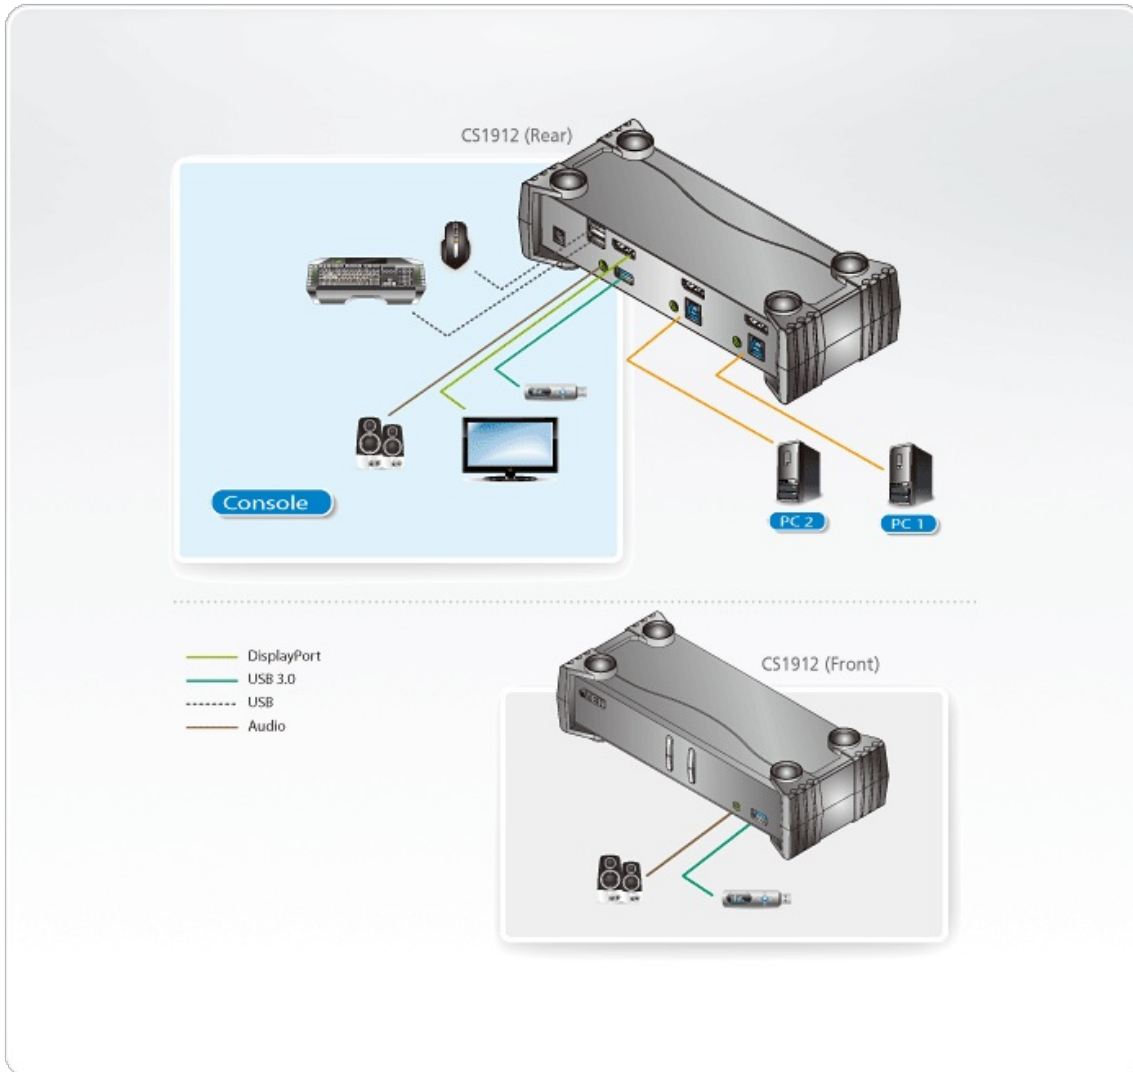

Diagram

ATEN International Co., Ltd.

3F., No.125, Sec. 2, Datong Rd., Sijhih District., New Taipei City 221, Taiwan
Phone: 886-2-8692-6789 Fax: 886-2-8692-6767
www.aten.com E-mail: marketing@aten.com

© Copyright 2015 ATEN® International Co., Ltd.
ATEN and the ATEN logo are trademarks of ATEN International Co., Ltd.
All rights reserved. All other trademarks are the property of their respective owners.