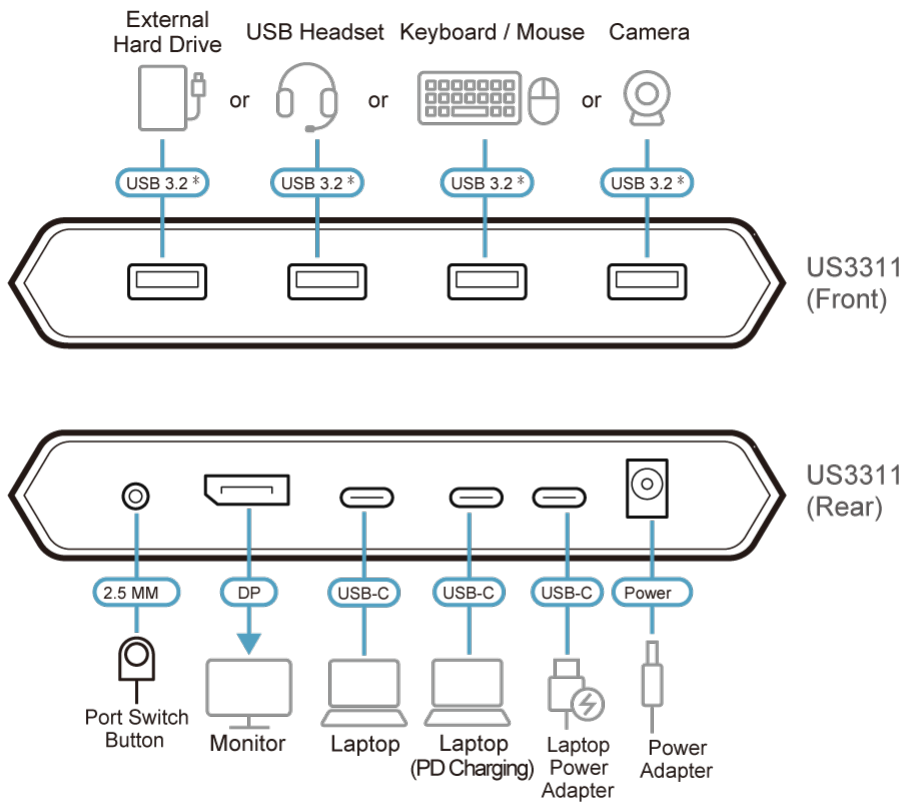

Diagram

*The indicated ports are USB 3.2 Gen 1 compliant.

ATEN International Co., Ltd.

3F., No.125, Sec. 2, Datong Rd., Sijhih District., New Taipei City 221, Taiwan
Phone: 886-2-8692-6789 Fax: 886-2-8692-6767
www.aten.com E-mail: marketing@aten.com