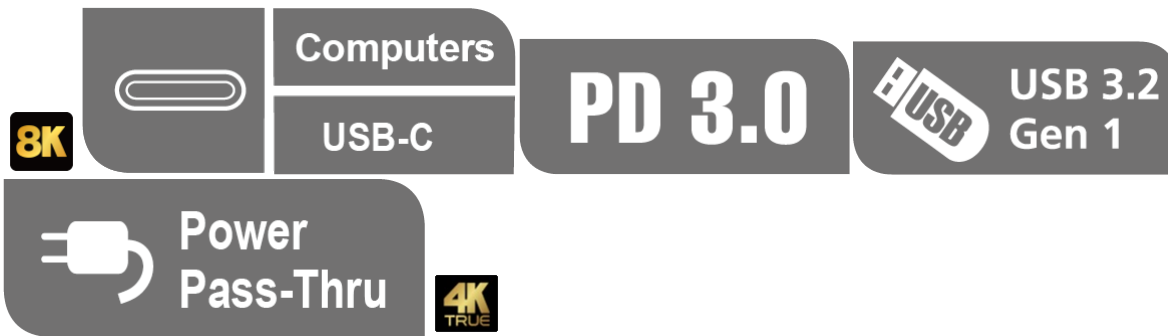

____	First Name *
____	Last Name *
____	- Country *
____	Company *
____	Email *
____	Phone Number *
____	- Customer Type *
____	Job Title *

Funkcje

Zbudowany w celu zapewnienia łatwej kontroli i płynnego przełączania między dwoma hostami [USB-C](#). US3311 jest rozwiązaniem 2 w 1, łączącym przełącznik KVM i wieloportową stację dokującą z 4 portami USB typu A, 1 x DisplayPort, 1 x wejście USB-C PD i 1 x wejście DC jack. Szybkie przełączanie z jednego laptopa na drugi jest łatwe dzięki naciśnięciu dedykowanego przycisku przełączania portów, co umożliwi korzystanie z tych samych urządzeń peryferyjnych USB i jednego monitora DisplayPort dla dwóch urządzeń hosta. Wydajność pracy wzrasta bez konieczności przełączania stacji roboczych lub odłączania urządzeń peryferyjnych.

Inne ważne cechy to obsługa rozdzielczości wideo do 8K 7680 x 4320, 4K 3840 x 2160 @ 144 / 120 / 60 Hz*, zapewniająca wyświetlanie każdego szczegółu wideo w wyrazistej jakości UHD. US3311 to 4-portowy hub USB 3.2 Gen 1 Type-A o szybkości transferu danych do 5 Gb/s przy jednoczesnej obsłudze szybkich urządzeń downstream. Ponadto, technologia Power Delivery 3.0 umożliwia ładowanie urządzenia głównego z mocą do 100 W, dzięki czemu laptop może uzyskać maksymalną moc za pośrednictwem zasilacza USB-C. US3311 pomaga zaoszczędzić cenne miejsce na biurku oraz rozszerza funkcjonalność i łączność laptopów Mac, tworząc ultracmną stację roboczą USB-C.

- Rozwiązanie 2 w 1 dla 2 hostów [USB-C](#) - połączenie przełącznika KVM i wieloportowej stacji dokującej z 4 portami USB 3.2 Gen 1 typu A, 1 x DisplayPort, 1 x wejście USB-C PD i 1 x wejście DC jack
- Najwyższa jakość wideo - do 8K 7680 x 4320, 4K 3840 x 2160 @ 144 / 120 / 60 Hz*
- Technologia ATEN [Video DynaSync™](#) - eliminuje problemy z uruchamianiem wyświetlacza i optymalizuje rozdzielczość podczas przełączania między źródłami wideo
- Zgodność z USB 3.2 Gen 1
- Transfer danych do 5 Gbps
- Wsparcie dla DP 1.4 Alt Mode
- Obsługa ładowania PD 3.0 do 100 W USB PD - pozwala laptopowi uzyskać maksymalną moc za pośrednictwem Twojego zasilacza USB-C
- Wybór urządzenia za pomocą dołączonego przycisku przełączania portów oraz za pomocą skrótów klawiszowych po zainstalowaniu aplikacji [ATEN KVM Utility](#).
- Plug-and-Play – nie wymaga sterowników

Uwaga: Upewnij się, że urządzenie hosta i jego akcesoria są zgodne ze specyfikacjami Thunderbolt 4 lub USB 4.0, z DP 1.4, aby zapewnić rozdzielczość do 4K @ 144 / 120 Hz i 8K. Przepustowość USB może być ograniczona do USB 2.0, gdy rozdzielczość wyjściowa wideo przekracza 4K przy 60 Hz.