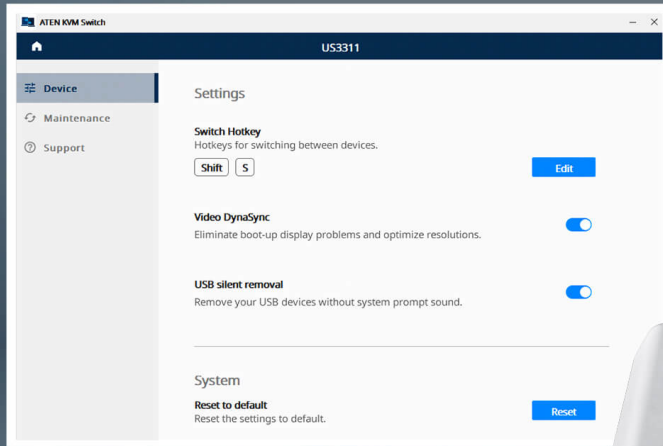

Opatentowana przez firmę ATEN funkcja [Video DynaSync™](#) zapewnia prawidłowe rozdzielczości i konfiguracje wyświetlania podczas przełączania portów we wszystkich systemach operacyjnych, gwarantując płynną pracę.

Without Video DynaSync™

Incorrect display settings and shifted windows

With Video DynaSync™

Always-optimized display settings and windows

Jak najlepiej wykorzystać przełącznik KVM

Wykorzystaj oprogramowanie ATEN KVM Utility, aby odblokować dodatkowe przydatne funkcje, w tym przełączanie skrótów klawiszowych i ciche usuwanie USB, zwiększając wydajność wszystkich zadań.

* Pobierz aplikację "ATEN KVM Utility" ze sklepu Microsoft Store lub Mac App Store.

ATEN KVM Utility

Hotkey Switch

Video DynaSync

USB Silent Removal

ATEN KVM Utility

Download on the
Mac App Store

Get it from
Microsoft