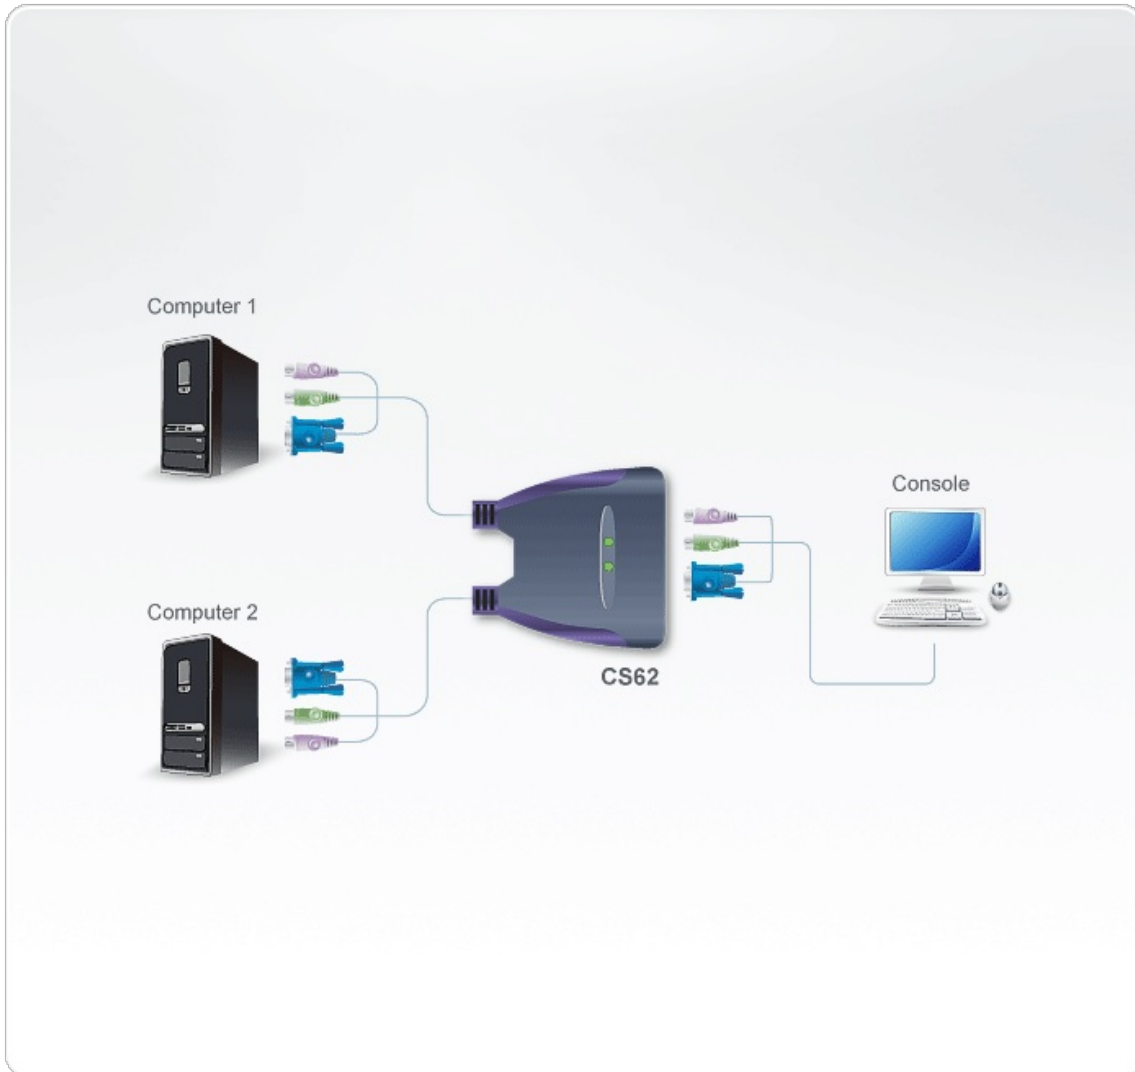

Diagram

ATEN International Co., Ltd.

3F., No.125, Sec. 2, Datong Rd., Sijhih District., New Taipei City 221, Taiwan
Phone: 886-2-8692-6789 Fax: 886-2-8692-6767
www.aten.com E-mail: marketing@aten.com

© Copyright 2015 ATEN® International Co., Ltd.
ATEN and the ATEN logo are trademarks of ATEN International Co., Ltd.
All rights reserved. All other trademarks are the property of their respective owners.