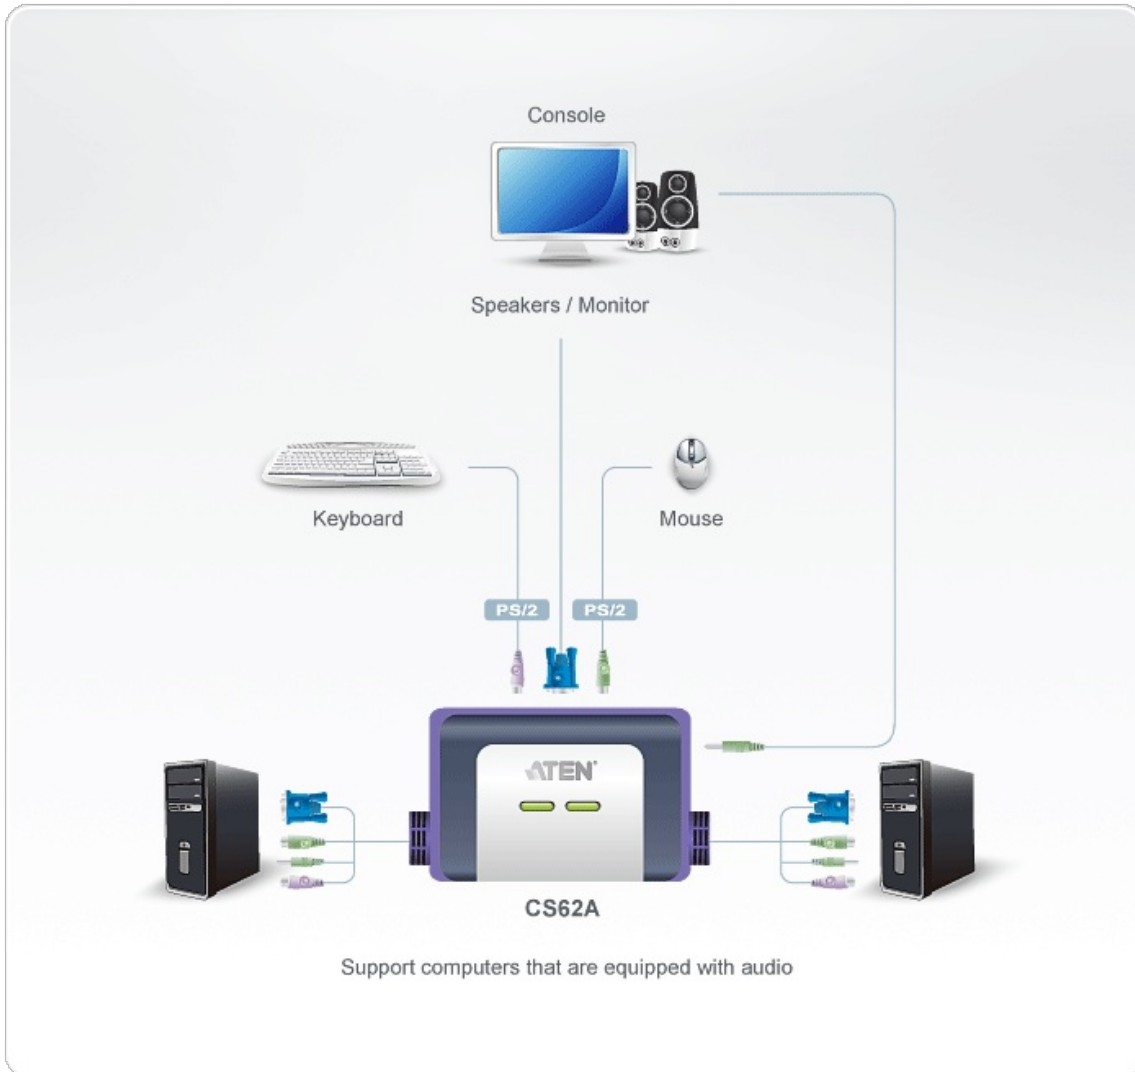

Diagram

ATEN International Co., Ltd.

3F., No.125, Sec. 2, Datong Rd., Sijhih District., New Taipei City 221, Taiwan
Phone: 886-2-8692-6789 Fax: 886-2-8692-6767
www.aten.com E-mail: marketing@aten.com

© Copyright 2015 ATEN® International Co., Ltd.
ATEN and the ATEN logo are trademarks of ATEN International Co., Ltd.
All rights reserved. All other trademarks are the property of their
respective owners.