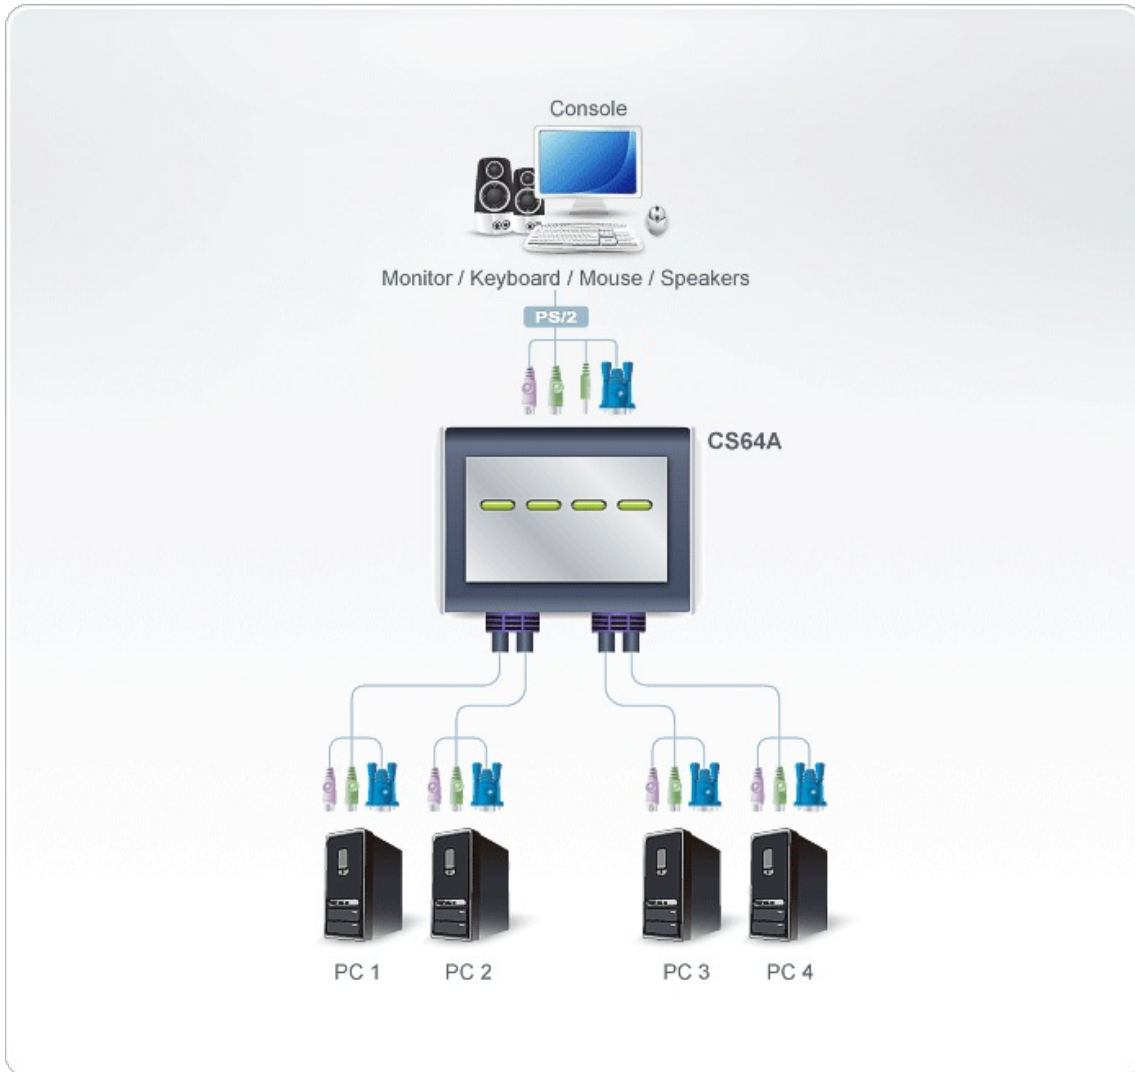

Diagram

ATEN International Co., Ltd.

3F., No.125, Sec. 2, Datong Rd., Sijhih District., New Taipei City 221, Taiwan
Phone: 886-2-8692-6789 Fax: 886-2-8692-6767
www.aten.com E-mail: marketing@aten.com

© Copyright 2015 ATEN® International Co., Ltd.
ATEN and the ATEN logo are trademarks of ATEN International Co., Ltd.
All rights reserved. All other trademarks are the property of their respective owners.