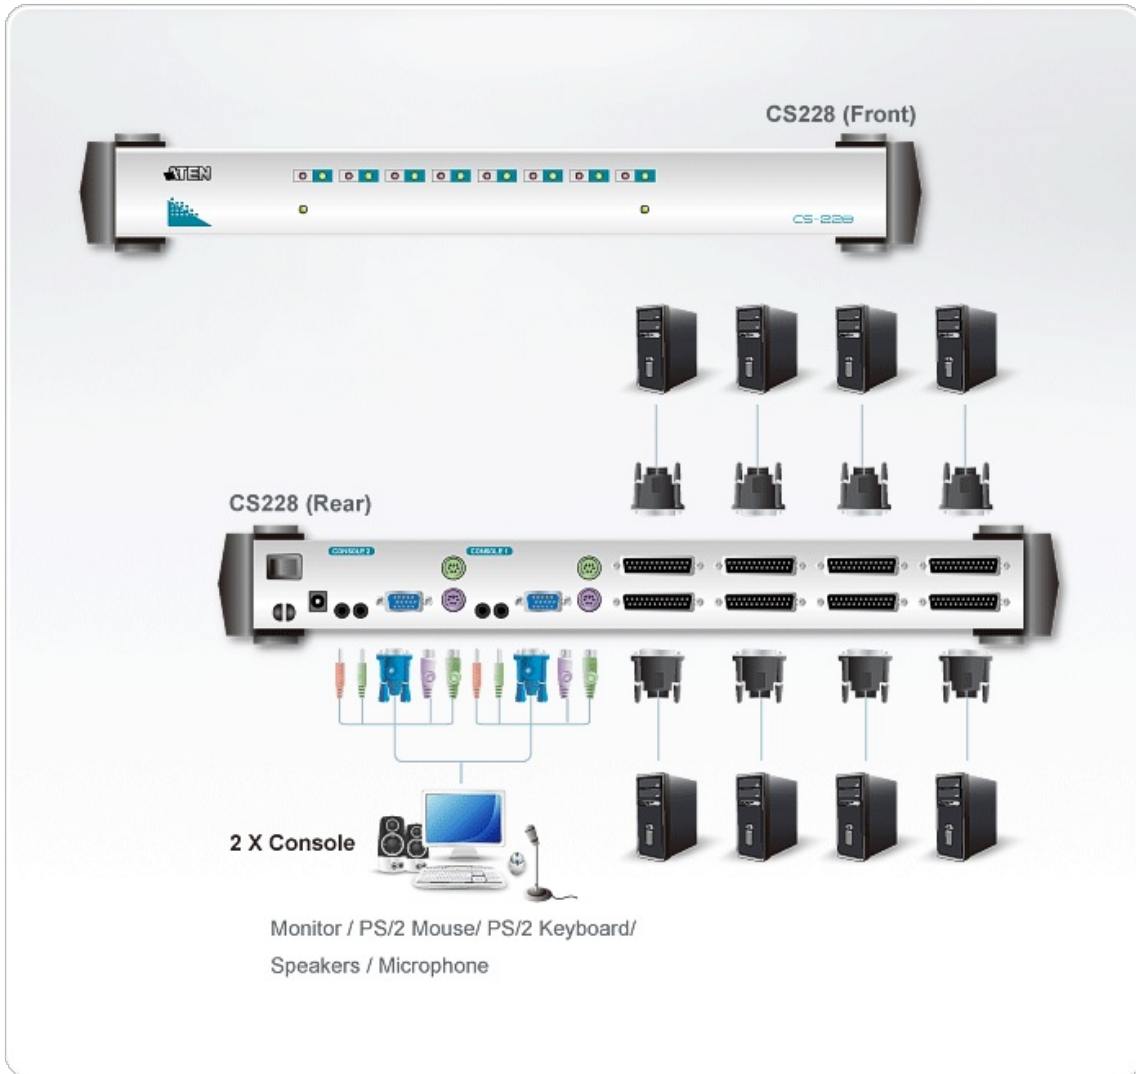

Diagram

ATEN International Co., Ltd.

3F., No.125, Sec. 2, Datong Rd., Sijhih District., New Taipei City 221, Taiwan
Phone: 886-2-8692-6789 Fax: 886-2-8692-6767
www.aten.com E-mail: marketing@aten.com

© Copyright 2015 ATEN® International Co., Ltd.
ATEN and the ATEN logo are trademarks of ATEN International Co., Ltd.
All rights reserved. All other trademarks are the property of their respective owners.