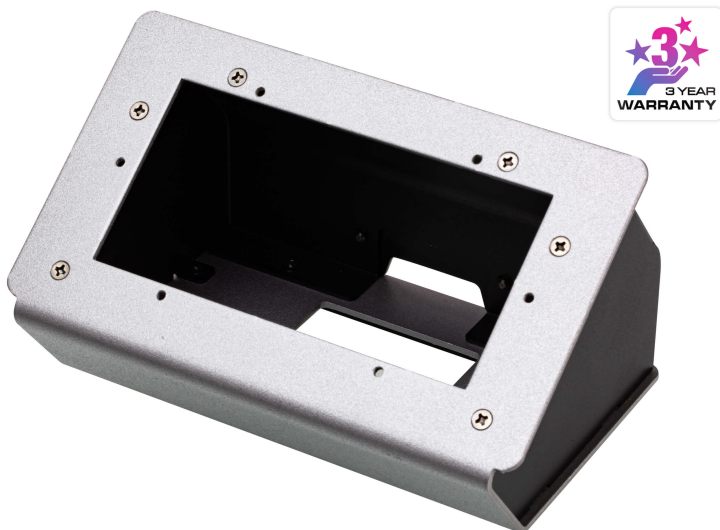

VK102

Zestaw stołowy/naścienny (EU, 2-Gang)

VK102 to zestaw stołowy typu EU zajmujący 2 gniazda, który przenosi elastyczność rozwiązań ATEN w zakresie systemów sterowania (np. [VK0200](#) i [VK112EU](#)), modeli paneli dotykowych (np. [VK320](#)) i linii nadajników Pro AV (np. [VE2812AEUT](#)) na wyższy poziom. Jest również kompatybilny z urządzeniami innych producentów typu EU/MK. Pochylając urządzenie zamocowane w VK102 pod ergonomicznym kątem, VK102 pomaga zmniejszyć siłę potrzebną do naciskania przycisków urządzenia lub podłączania kabli do portów urządzenia. Dzięki otworom na śruby, które zapewniają bezpieczne mocowanie do powierzchni, VK102 obsługuje montaż biurkowy i ścienny, aby spełnić wszechstronne potrzeby instalacyjne. Antypoślizgowa guma na spodzie zapewnia dodatkową przyczepność.

VK102 posiada dużą przestrzeń, która pozwala na prowadzenie kabli przez tylny otwór lub spód, ułatwiając zarządzanie kablami i optymalizując wykorzystanie przestrzeni. Smukły, elegancki design dodaje estetyki panelom sterowania w różnych wersjach kolorystycznych (czarnej lub białej). Zbudowany w celu uzupełnienia rozwiązań systemu sterowania, VK102 nadaje się do sal konferencyjnych, sal wykładowych, cyfrowych podium / mównic i wszelkich innych zastosowań wymagających instalacji na biurku / ścianie.

Funkcje

- Obsługuje klawiatury ATEN [VK0200](#) / [VK112EU](#), panel dotykowy [VK320](#), nadajnik [VE2812AEUT](#) i wszystkie urządzenia innych producentów typu EU/MK.
- Pochyla urządzenia pod ergonomicznym kątem, ułatwiając obsługę i podłączanie kabli
- Obsługuje montaż na biurku / ścianie, z otworami na śruby, które zapewniają bezpieczne mocowanie do powierzchni
- Antypoślizgowa guma na spodzie zapewnia dodatkową przyczepność
- Dużo miejsca dla łatwiejszego prowadzenia kabli przez tylny otwór lub od spodu
- Smukły, elegancki design dodaje estetyki panelom sterowania w wersji czarnej lub białej
- Nadaje się do sal konferencyjnych, sal wykładowych, cyfrowych podium / mównic i wszelkich innych instalacji na biurku / ścianie