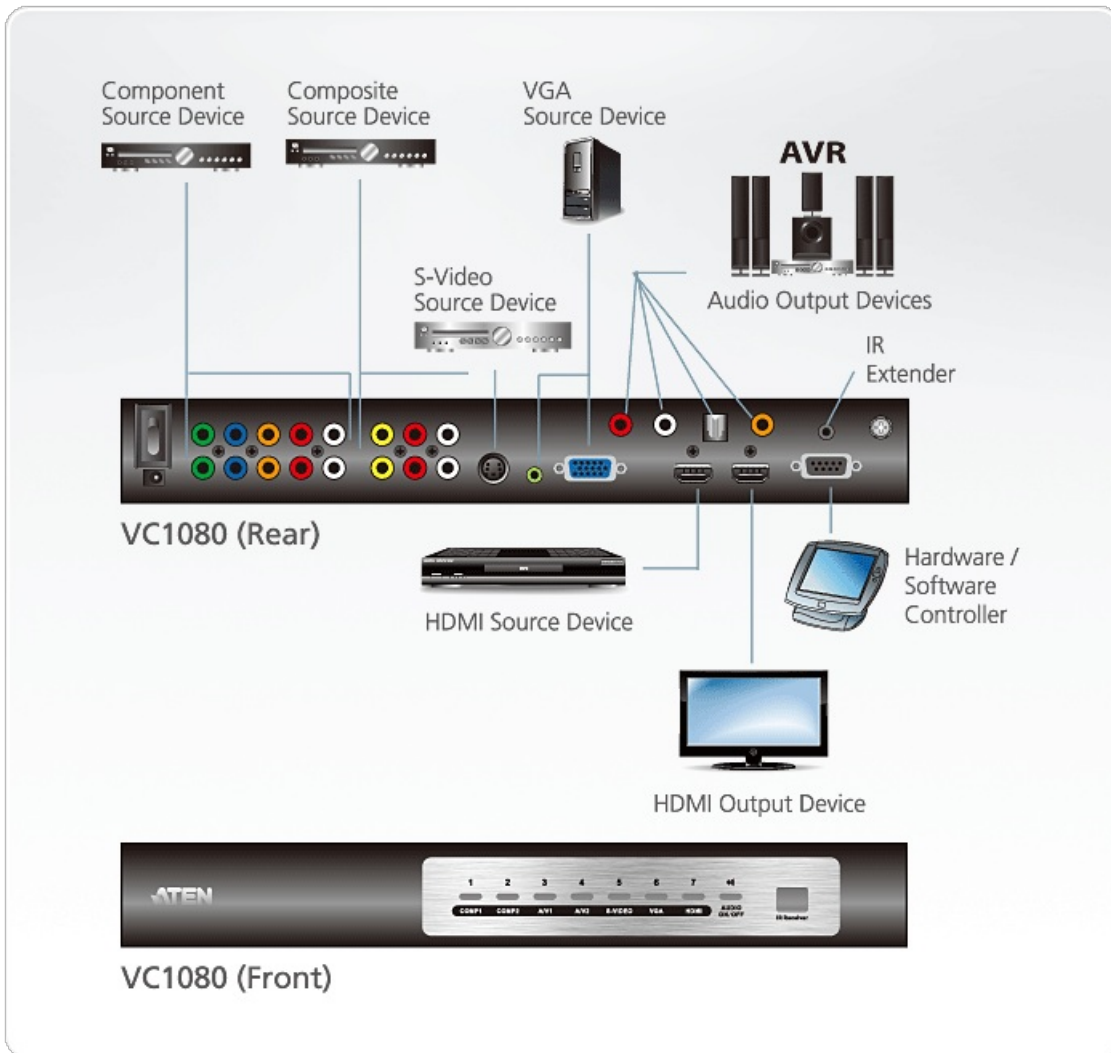

Diagram

ATEN International Co., Ltd.

3F., No.125, Sec. 2, Datong Rd., Sijhih District., New Taipei City 221, Taiwan
Phone: 886-2-8692-6789 Fax: 886-2-8692-6767
www.aten.com E-mail: marketing@aten.com

© Copyright 2015 ATEN® International Co., Ltd.
ATEN and the ATEN logo are trademarks of ATEN International Co., Ltd.
All rights reserved. All other trademarks are the property of their
respective owners.