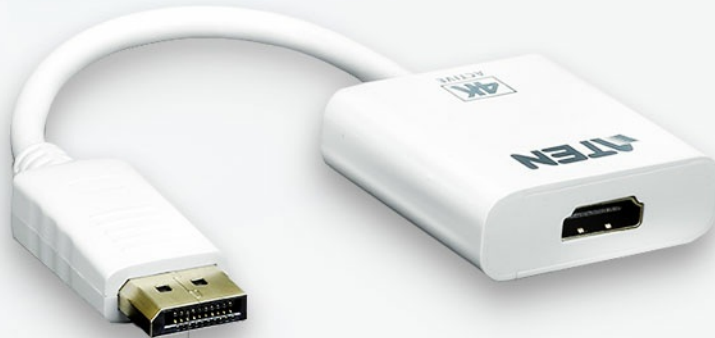

DisplayPort to HDMI Active Adapter

4K30
Refresh
Rate

- DisplayPort 1.2a compliant

Built-in chip ensures high quality signal conversion, smooth output, and compatibility with DP++.