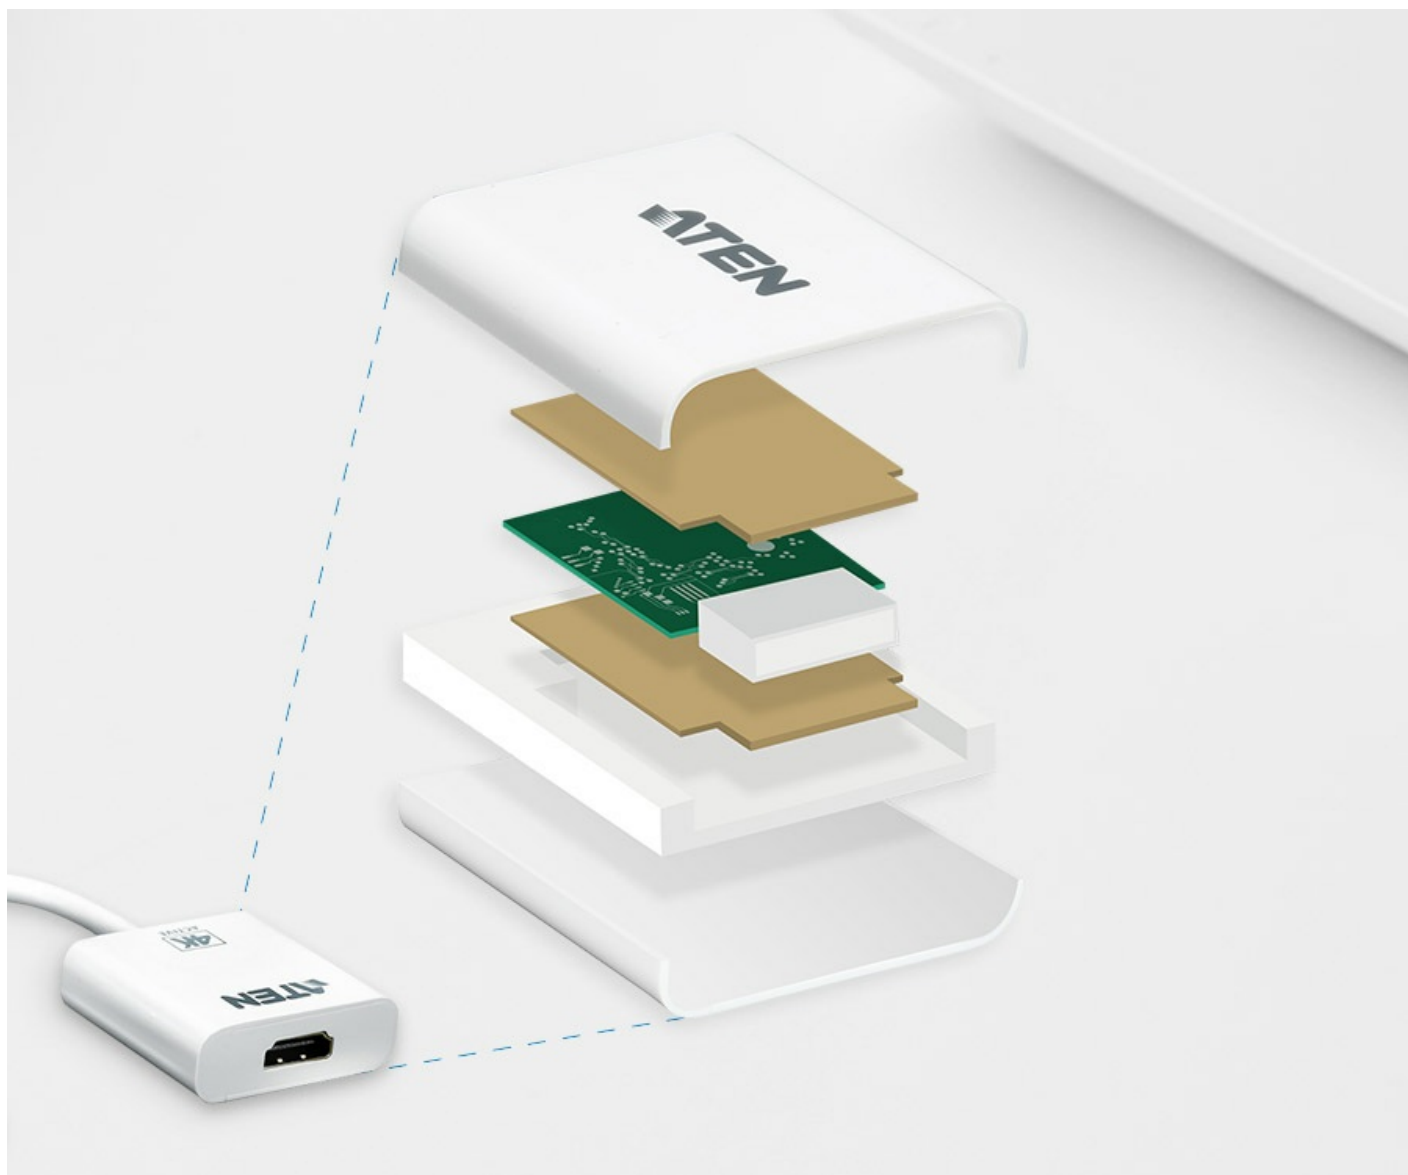

Nie jest wymagane żadne oprogramowanie instalacyjne ani sterowniki. VC986 jest idealnym rozwiązaniem do podłączenia wyjścia DisplayPort do wyświetlacza z wejściem HDMI. Wbudowany układ zapewnia wysoką jakość konwersji sygnału, bezproblemowe działanie oraz kompatybilność z DP++.

**Wspiera 4K**

Obsługuje rozdzielczości do 4K, dzięki czemu jest bardzo kompatybilny z różnymi urządzeniami.

4K

**Najwyższa jakość sygnału**

Wewnętrzne osłony z folii miedzianej zapewniają integralność sygnału i minimalizują zakłócenia zewnętrzne, dając niezawodny i najwyższej jakości sygnał.

**Kompatybilny z AMD Eyefinity**

Kompatybilny z kartami graficznymi AMD Eyefinity dla zastosowań z wieloma wyświetlaczami.

Urządzenie VC986 to aktywny adapter DisplayPort do HDMI, który umożliwia podłączenie urządzenia wyjściowego Mini DisplayPort/DisplayPort do wejścia HDMI w telewizorze 4K lub innym wyświetlaczu.

Urządzenie ATEN VC986 to adapter aktywny, zawierający zaawansowane układy, które gwarantują stabilną konwersję sygnału wideo nawet, gdy źródło wideo nie obsługuje trybu dual-mode DisplayPort (DP++).<sup>\*</sup> Ponadto, obsługa rozdzielczości 4K sprawia, że adapter jest idealny dla użytkowników wymagających rozwiązania do konwersji sygnału o dużej wydajności.