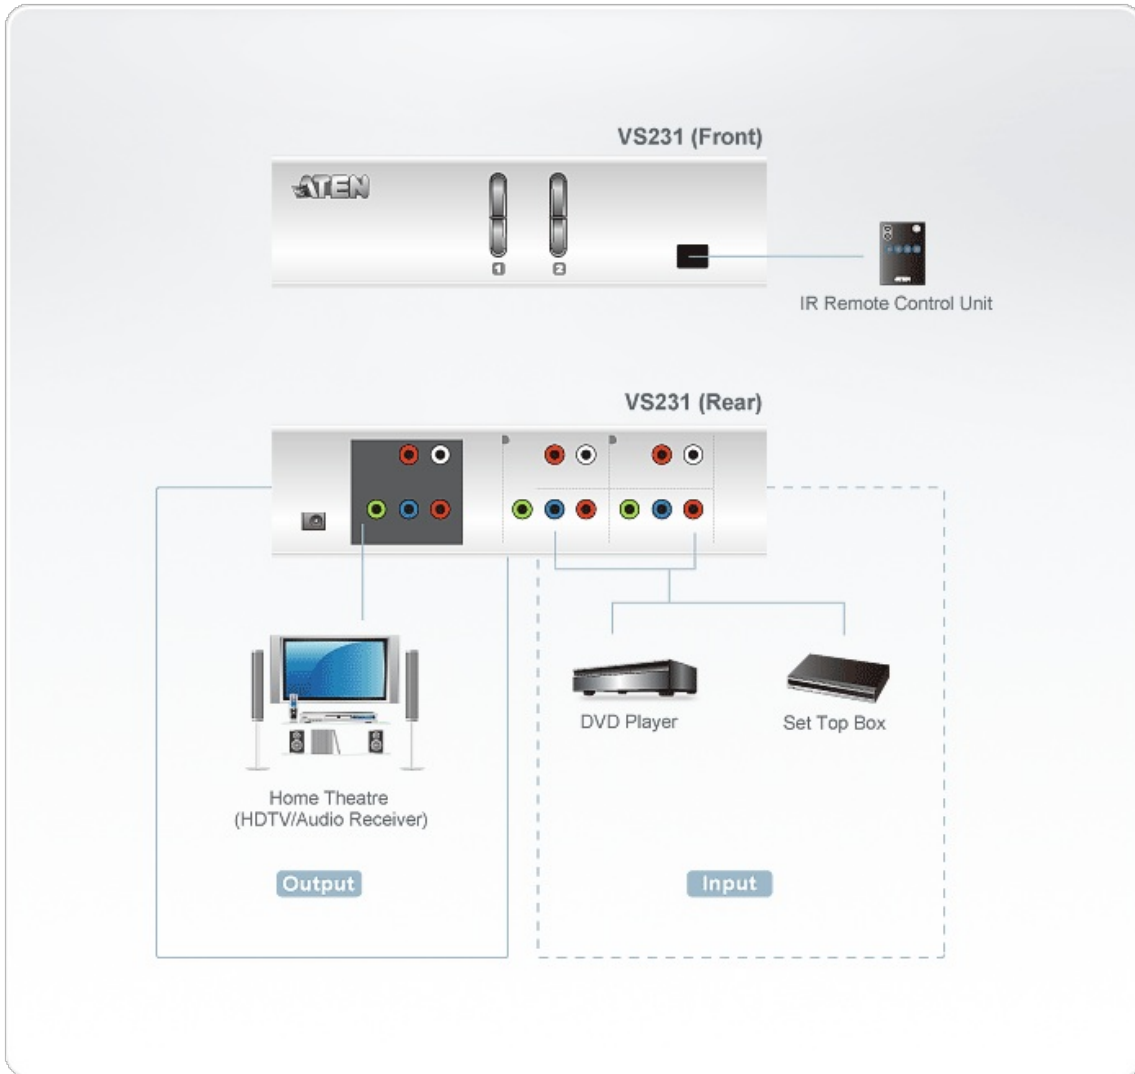

Diagram

ATEN International Co., Ltd.

3F., No.125, Sec. 2, Datong Rd., Sijhih District., New Taipei City 221, Taiwan
Phone: 886-2-8692-6789 Fax: 886-2-8692-6767
www.aten.com E-mail: marketing@aten.com

© Copyright 2015 ATEN® International Co., Ltd.
ATEN and the ATEN logo are trademarks of ATEN International Co., Ltd.
All rights reserved. All other trademarks are the property of their respective owners.