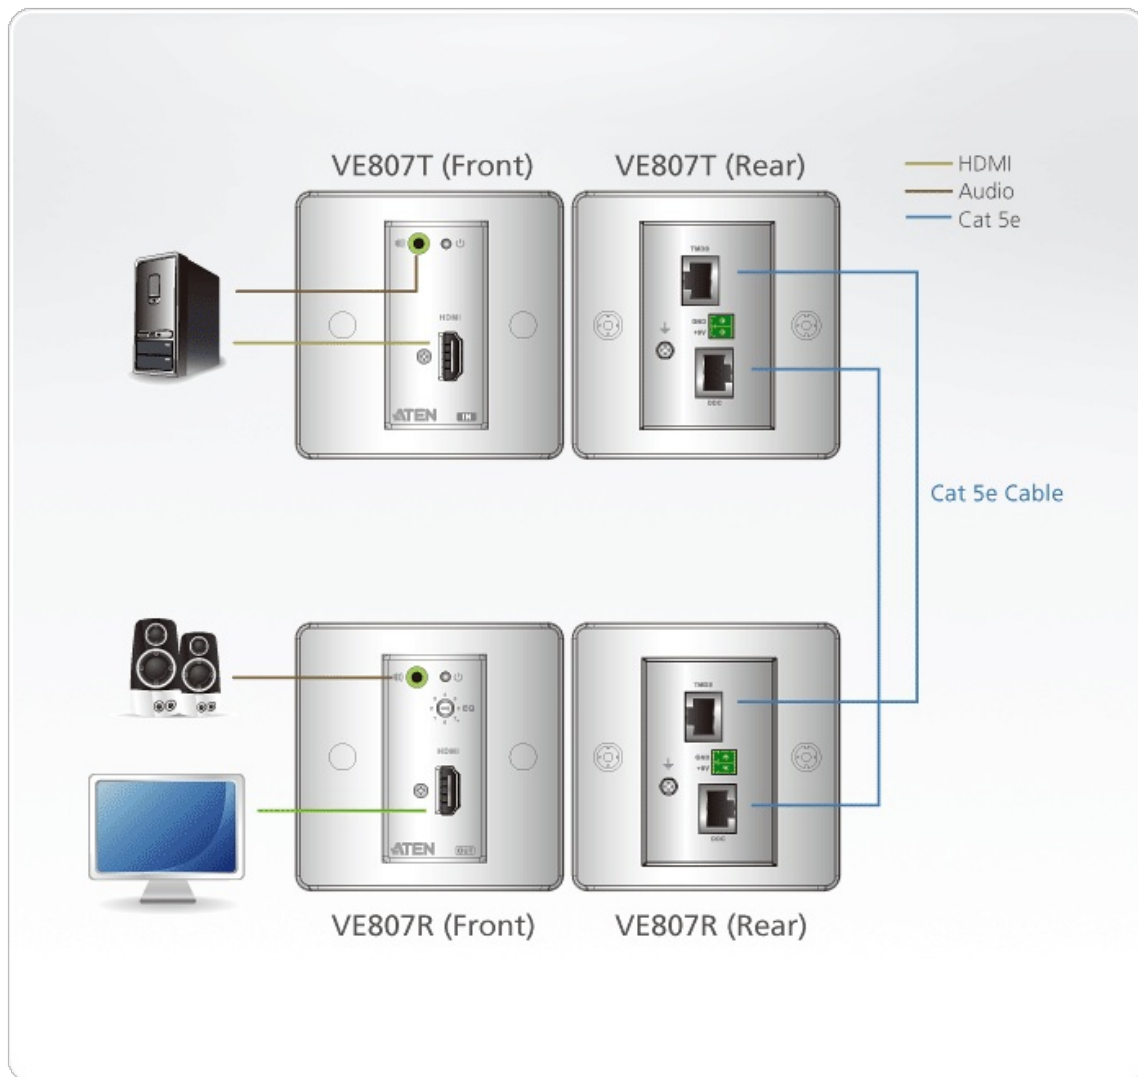

Uwaga

Uwaga, dla niektórych produktów z montażem RACK standardowe wymiary szerokość/głębokość/wysokość mogą być wyrażone w postaci długość/szerokość/wysokość.

Diagram

ATEN International Co., Ltd.

3F, No.125, Sec. 2, Datong Rd., Sijhih District., New Taipei City 221, Taiwan
Phone: 886-2-8692-6789 Fax: 886-2-8692-6767
www.aten.com E-mail: marketing@aten.com

© Copyright 2015 ATEN® International Co., Ltd.
ATEN and the ATEN logo are trademarks of ATEN International Co., Ltd.
All rights reserved. All other trademarks are the property of their respective owners.