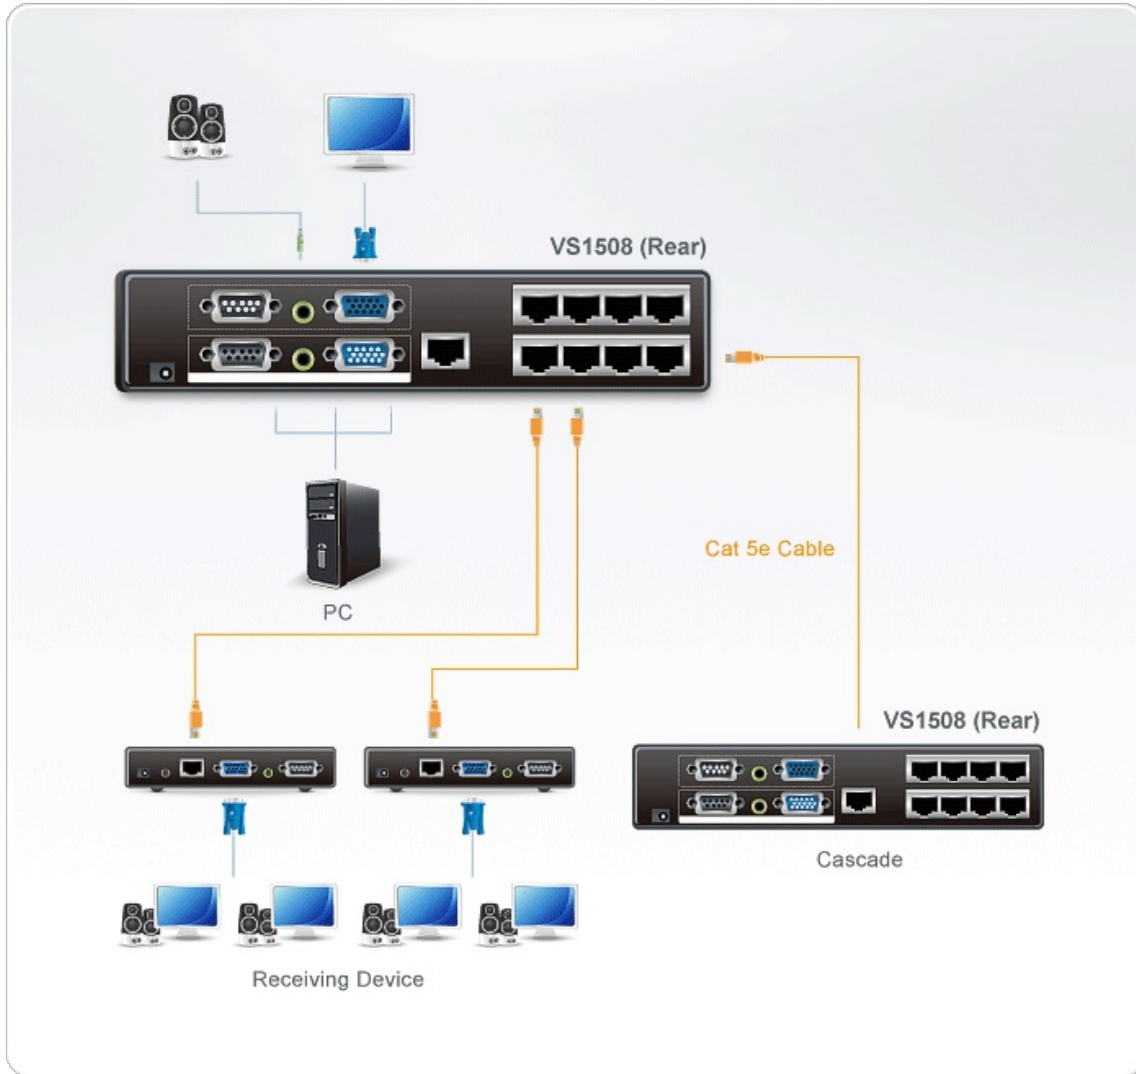

Uwaga	Uwaga, dla niektórych produktów z montażem RACK standardowe wymiary szerokość/głębokość/wysokość mogą być wyrażone w postaci długość/szerokość/wysokość.

Diagram

ATEN International Co., Ltd.

3F, No.125, Sec. 2, Datong Rd., Sijhih District., New Taipei City 221, Taiwan
Phone: 886-2-8692-6789 Fax: 886-2-8692-6767
www.aten.com E-mail: marketing@aten.com

© Copyright 2015 ATEN® International Co., Ltd.
ATEN and the ATEN logo are trademarks of ATEN International Co., Ltd.
All rights reserved. All other trademarks are the property of their respective owners.