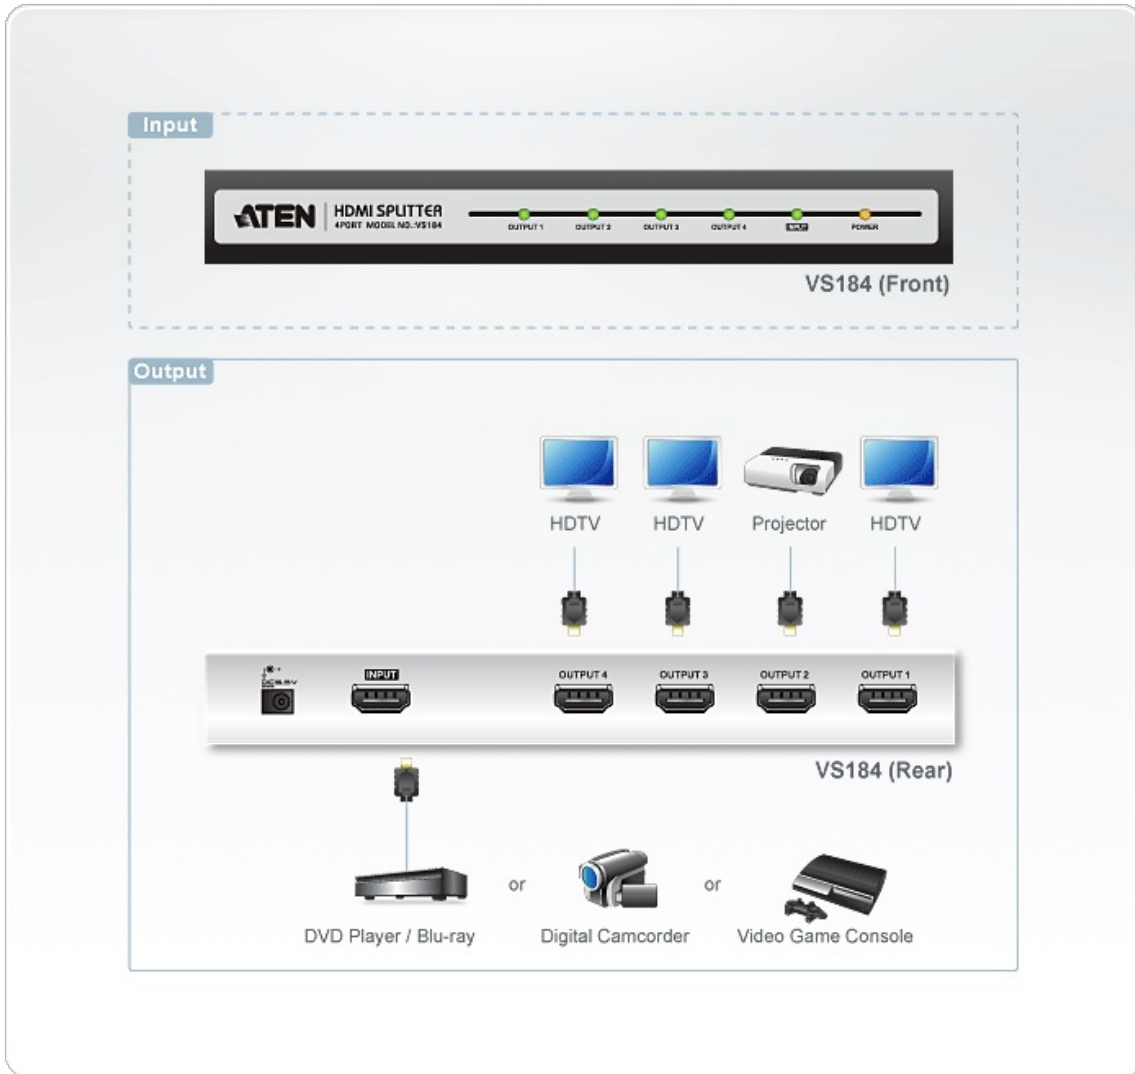

Diagram

ATEN International Co., Ltd.

3F., No.125, Sec. 2, Datong Rd., Sijhih District., New Taipei City 221, Taiwan
Phone: 886-2-8692-6789 Fax: 886-2-8692-6767
www.aten.com E-mail: marketing@aten.com

© Copyright 2015 ATEN® International Co., Ltd.
ATEN and the ATEN logo are trademarks of ATEN International Co., Ltd.
All rights reserved. All other trademarks are the property of their respective owners.