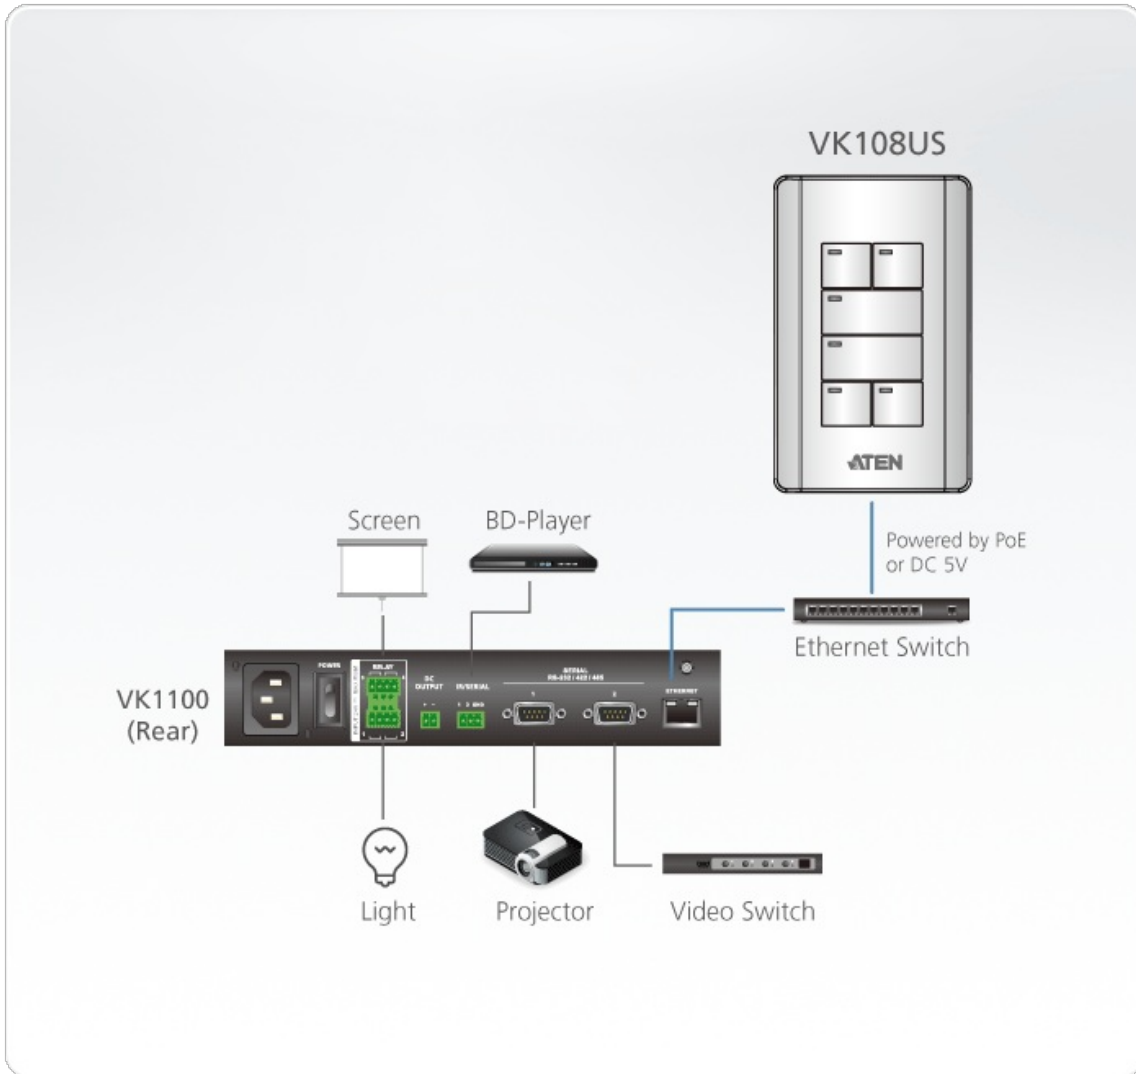

Diagram

ATEN International Co., Ltd.

3F., No.125, Sec. 2, Datong Rd., Sijhih District., New Taipei City 221, Taiwan
Phone: 886-2-8692-6789 Fax: 886-2-8692-6767
www.aten.com E-mail: marketing@aten.com

© Copyright 2015 ATEN® International Co., Ltd.
ATEN and the ATEN logo are trademarks of ATEN International Co., Ltd.
All rights reserved. All other trademarks are the property of their respective owners.