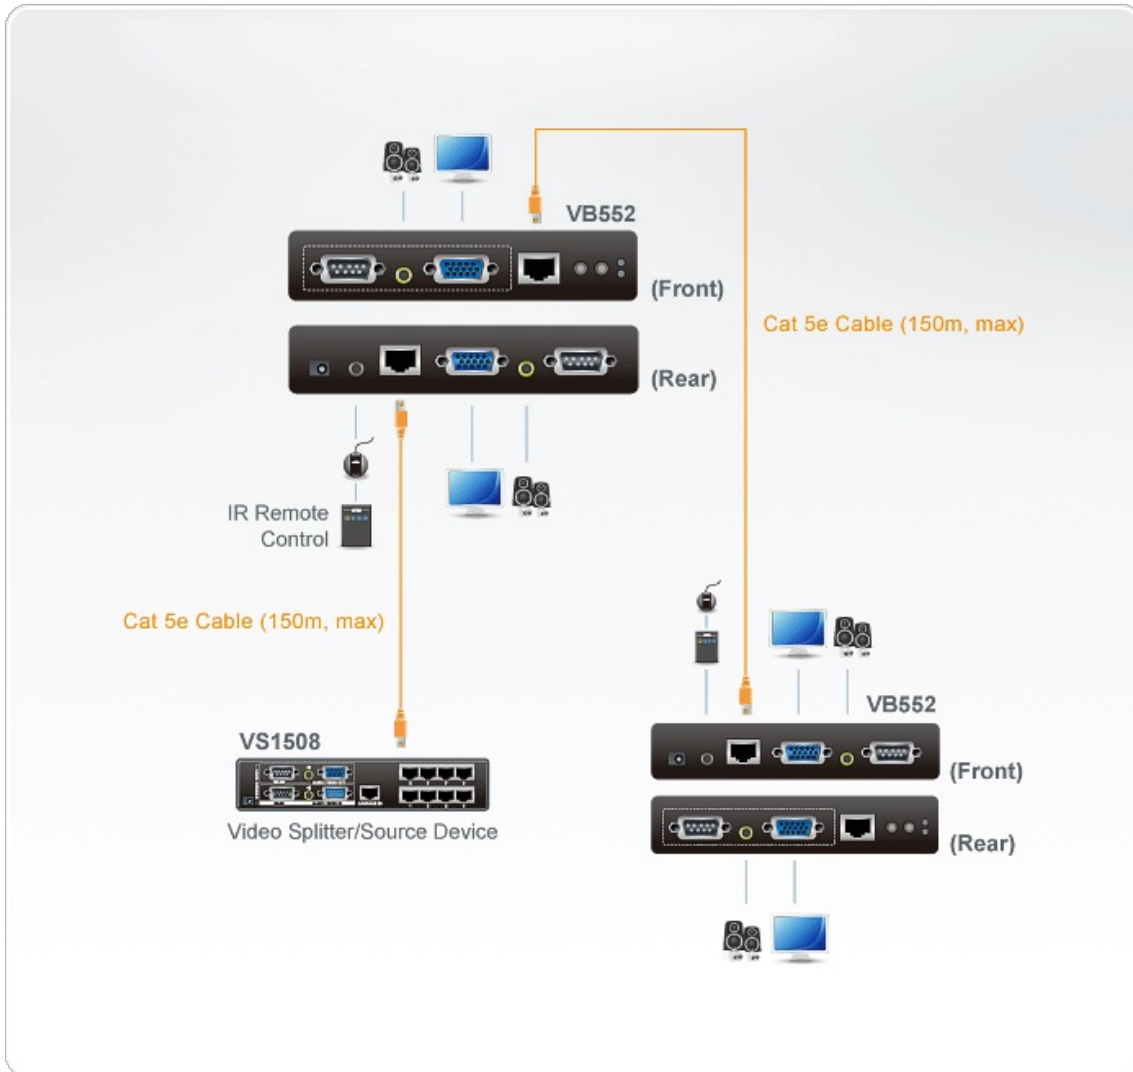

Diagram

ATEN International Co., Ltd.

3F., No.125, Sec. 2, Datong Rd., Sijhih District., New Taipei City 221, Taiwan
Phone: 886-2-8692-6789 Fax: 886-2-8692-6767
www.aten.com E-mail: marketing@aten.com

© Copyright 2015 ATEN® International Co., Ltd.
ATEN and the ATEN logo are trademarks of ATEN International Co., Ltd.
All rights reserved. All other trademarks are the property of their respective owners.