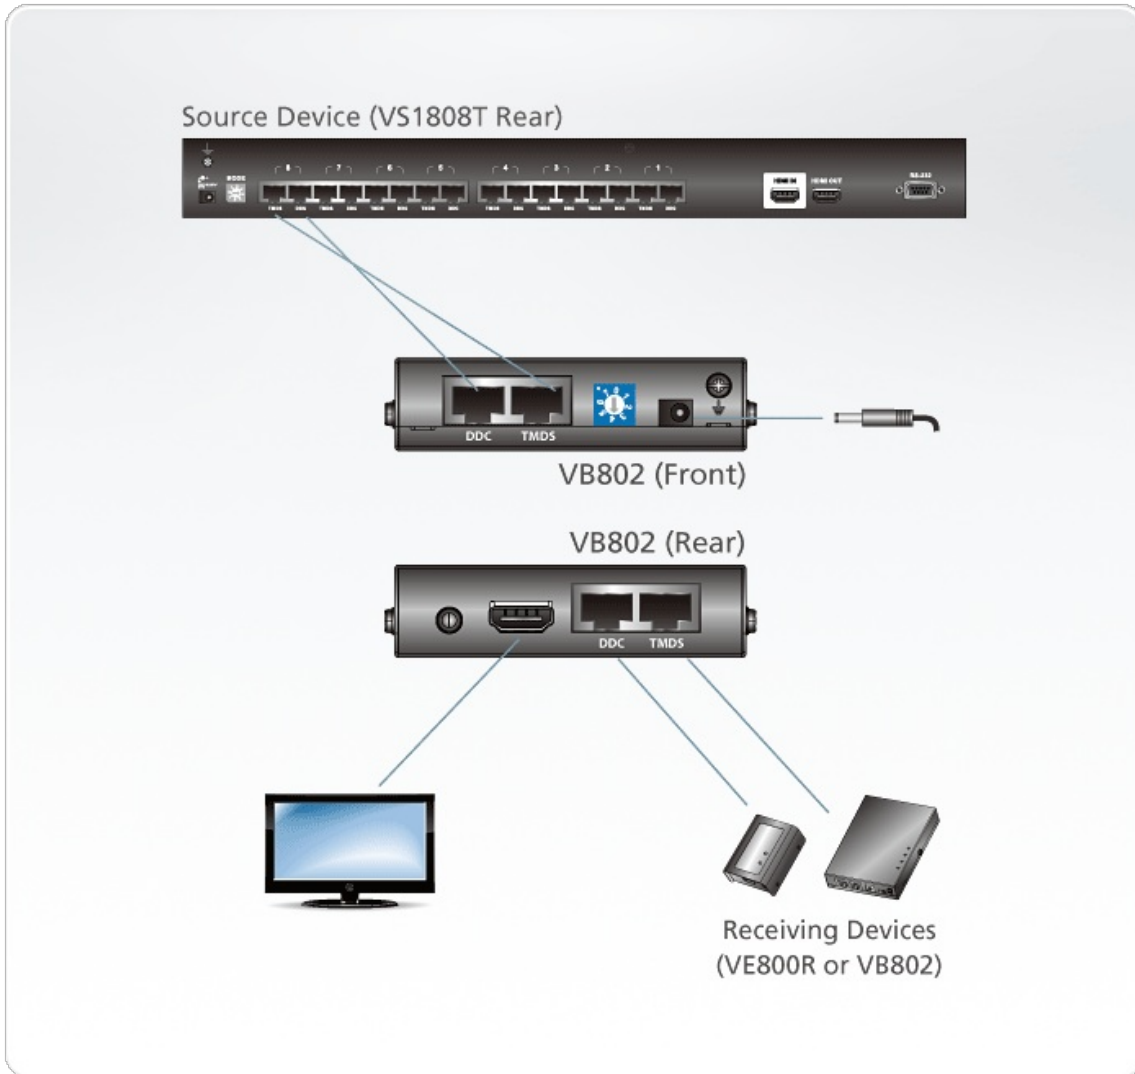

Diagram

ATEN International Co., Ltd.

3F., No.125, Sec. 2, Datong Rd., Sijhih District., New Taipei City 221, Taiwan
Phone: 886-2-8692-6789 Fax: 886-2-8692-6767
www.aten.com E-mail: marketing@aten.com

© Copyright 2015 ATEN® International Co., Ltd.
ATEN and the ATEN logo are trademarks of ATEN International Co., Ltd.
All rights reserved. All other trademarks are the property of their
respective owners.