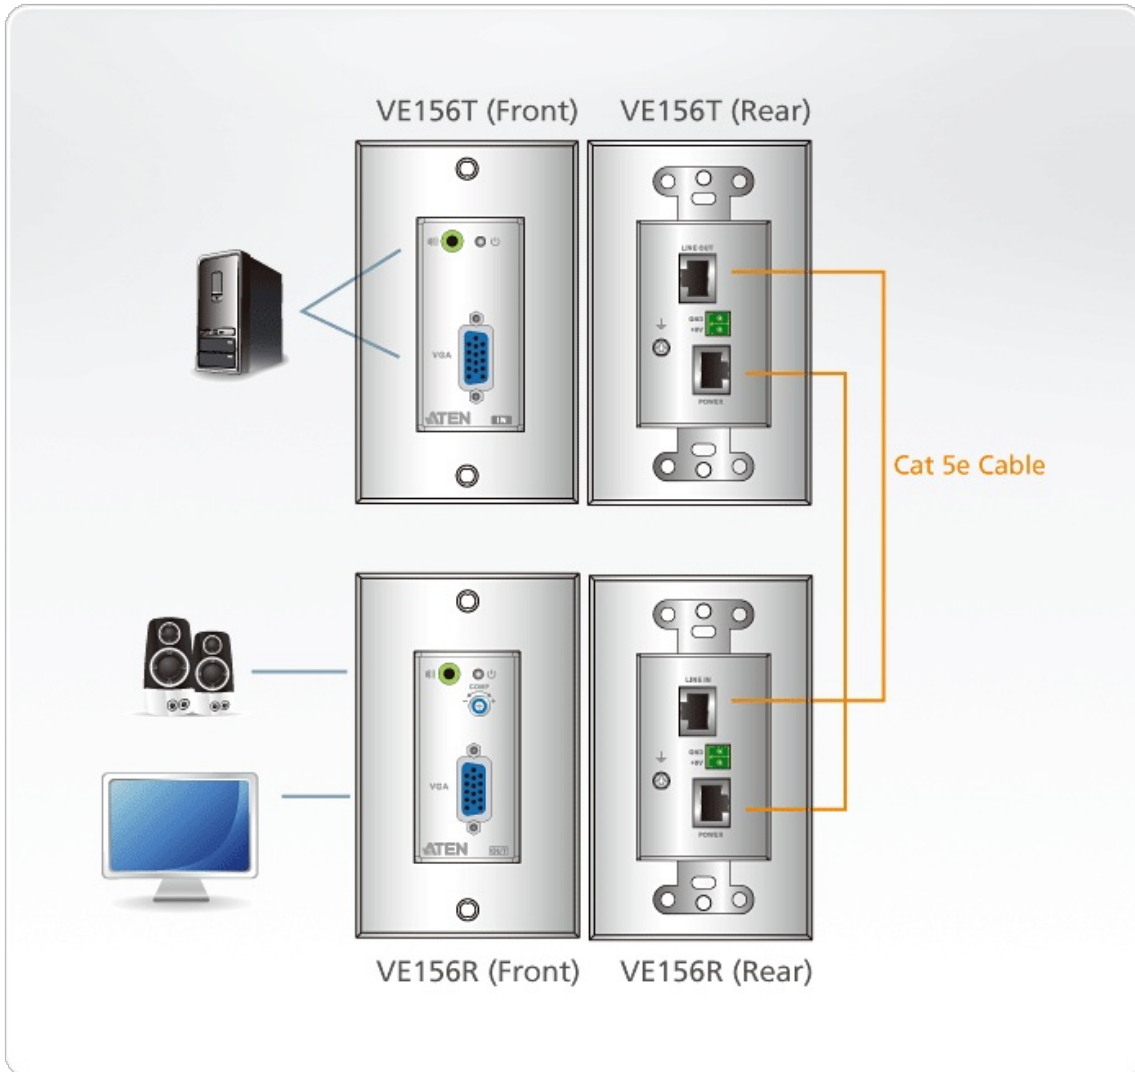

Diagram

ATEN International Co., Ltd.

3F., No.125, Sec. 2, Datong Rd., Sijhih District., New Taipei City 221, Taiwan
Phone: 886-2-8692-6789 Fax: 886-2-8692-6767
www.aten.com E-mail: marketing@aten.com

© Copyright 2015 ATEN® International Co., Ltd.
ATEN and the ATEN logo are trademarks of ATEN International Co., Ltd.
All rights reserved. All other trademarks are the property of their respective owners.