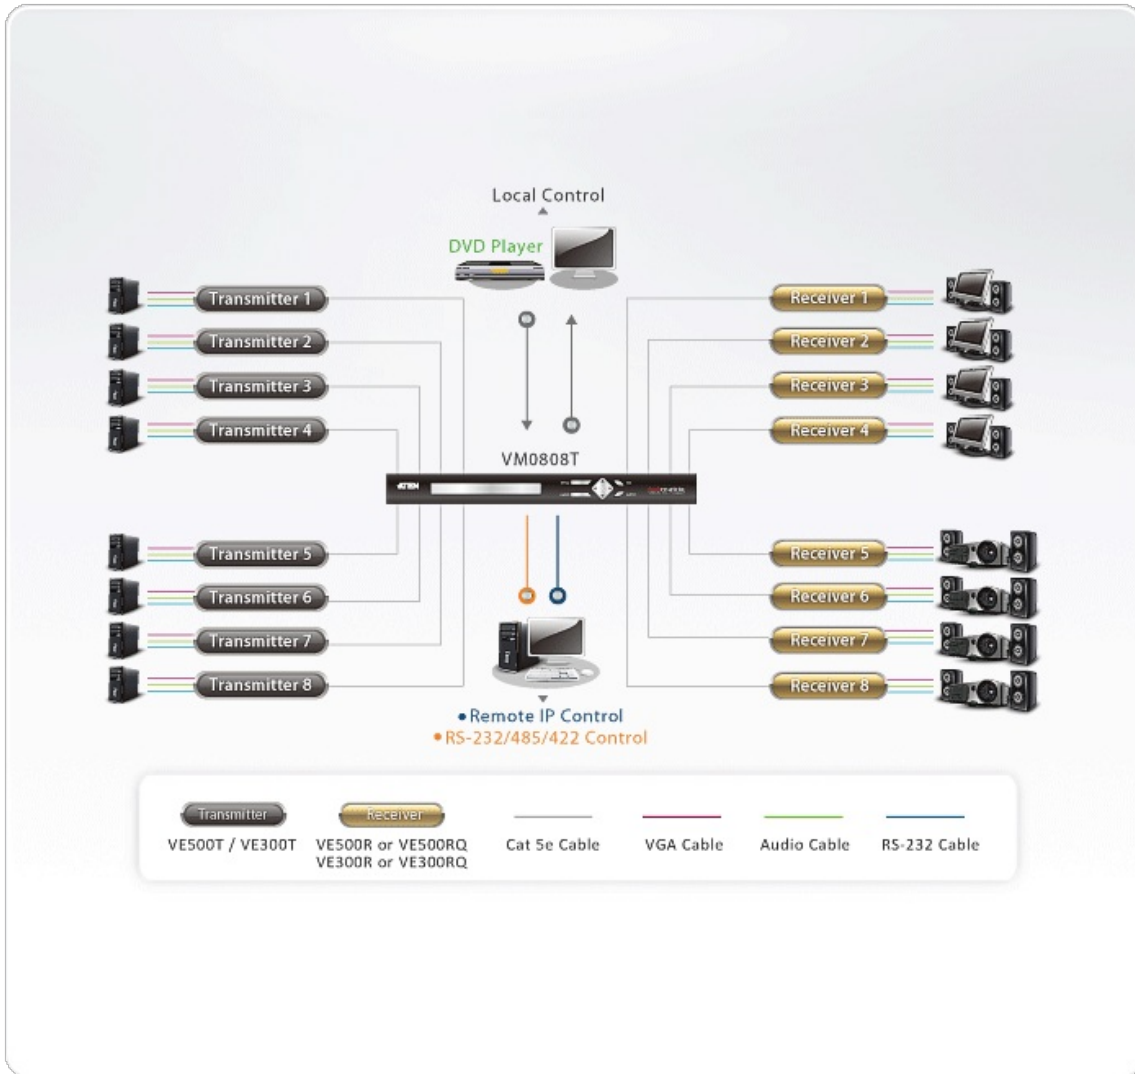

Diagram

ATEN International Co., Ltd.

3F., No.125, Sec. 2, Datong Rd., Sijhih District., New Taipei City 221, Taiwan
Phone: 886-2-8692-6789 Fax: 886-2-8692-6767
www.aten.com E-mail: marketing@aten.com

© Copyright 2015 ATEN® International Co., Ltd.
ATEN and the ATEN logo are trademarks of ATEN International Co., Ltd.
All rights reserved. All other trademarks are the property of their respective owners.