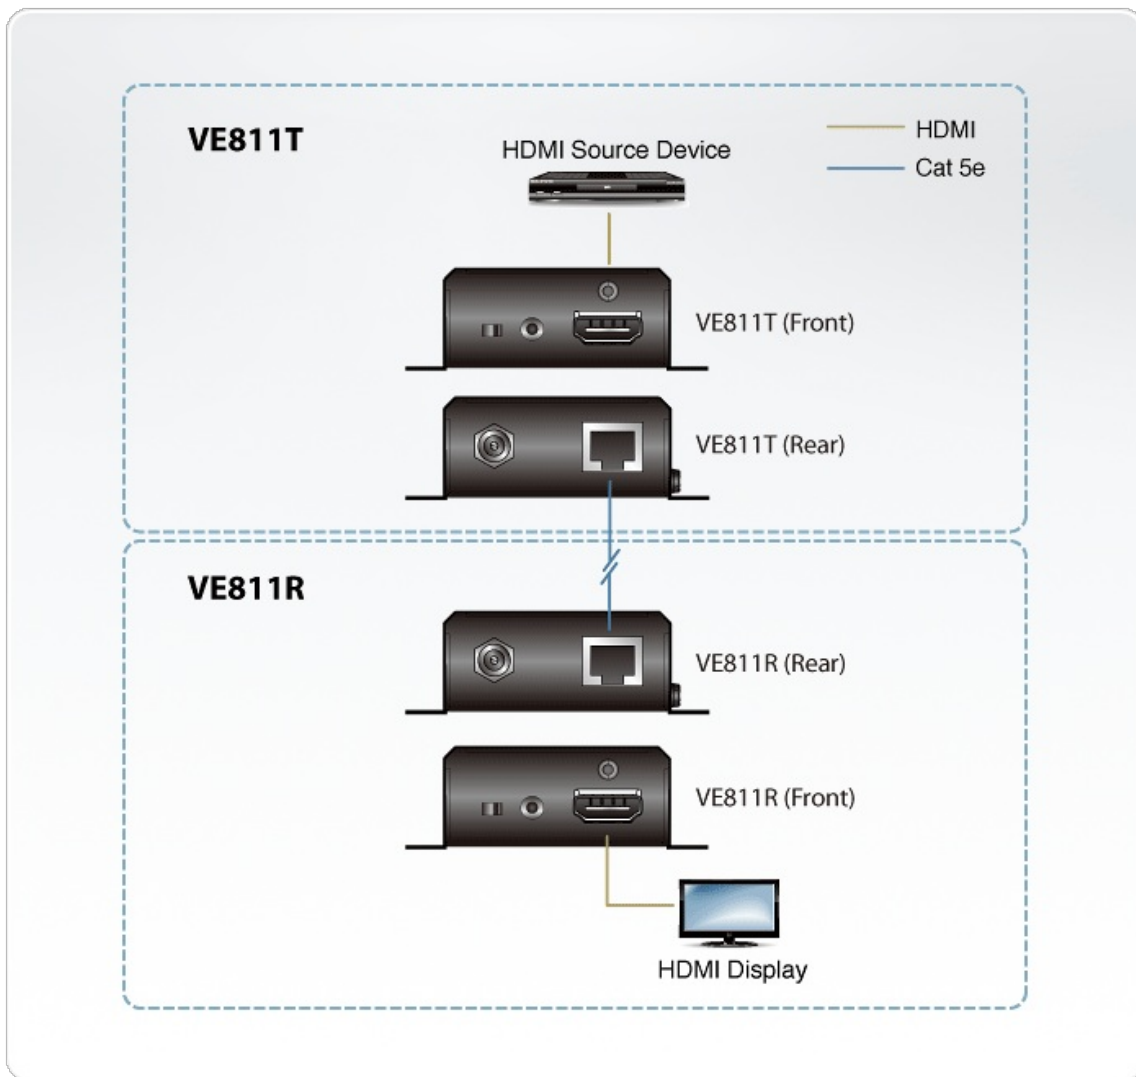

Obudowa	Metal	Metal
Masa	0.17 kg (0.37 lb)	0.16 kg (0.35 lb)
Dimensions (L x W x H) with bracket	8.64 x 7.30 x 2.47 cm (3.4 x 2.87 x 0.97 in.)	8.64 x 7.30 x 2.47 cm (3.4 x 2.87 x 0.97 in.)
Dimensions (L x W x H) without bracket	8.20 x 5.20 x 2.37 cm (3.23 x 2.05 x 0.93 in.)	8.20 x 5.20 x 2.37 cm (3.23 x 2.05 x 0.93 in.)

Diagram

ATEN International Co., Ltd.

3F, No.125, Sec. 2, Datong Rd., Sijhih District., New Taipei City 221, Taiwan
Phone: 886-2-8692-6789 Fax: 886-2-8692-6767
www.aten.com E-mail: marketing@aten.com

© Copyright 2015 ATEN® International Co., Ltd.
ATEN and the ATEN logo are trademarks of ATEN International Co., Ltd.
All rights reserved. All other trademarks are the property of their respective owners.