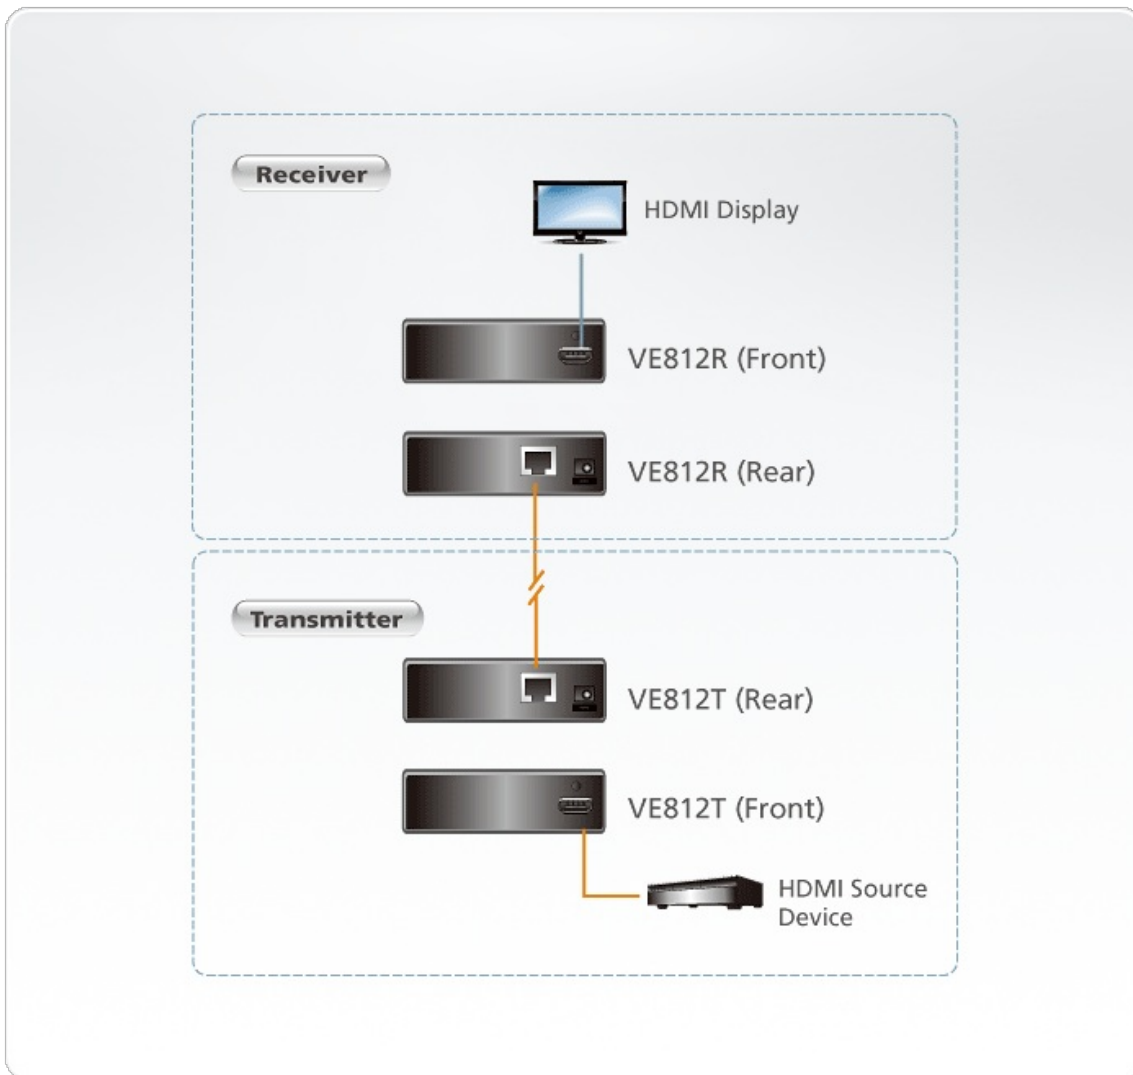

Diagram

ATEN International Co., Ltd.

3F., No.125, Sec. 2, Datong Rd., Sijhih District., New Taipei City 221, Taiwan
Phone: 886-2-8692-6789 Fax: 886-2-8692-6767
www.aten.com E-mail: marketing@aten.com

© Copyright 2015 ATEN® International Co., Ltd.
ATEN and the ATEN logo are trademarks of ATEN International Co., Ltd.
All rights reserved. All other trademarks are the property of their respective owners.