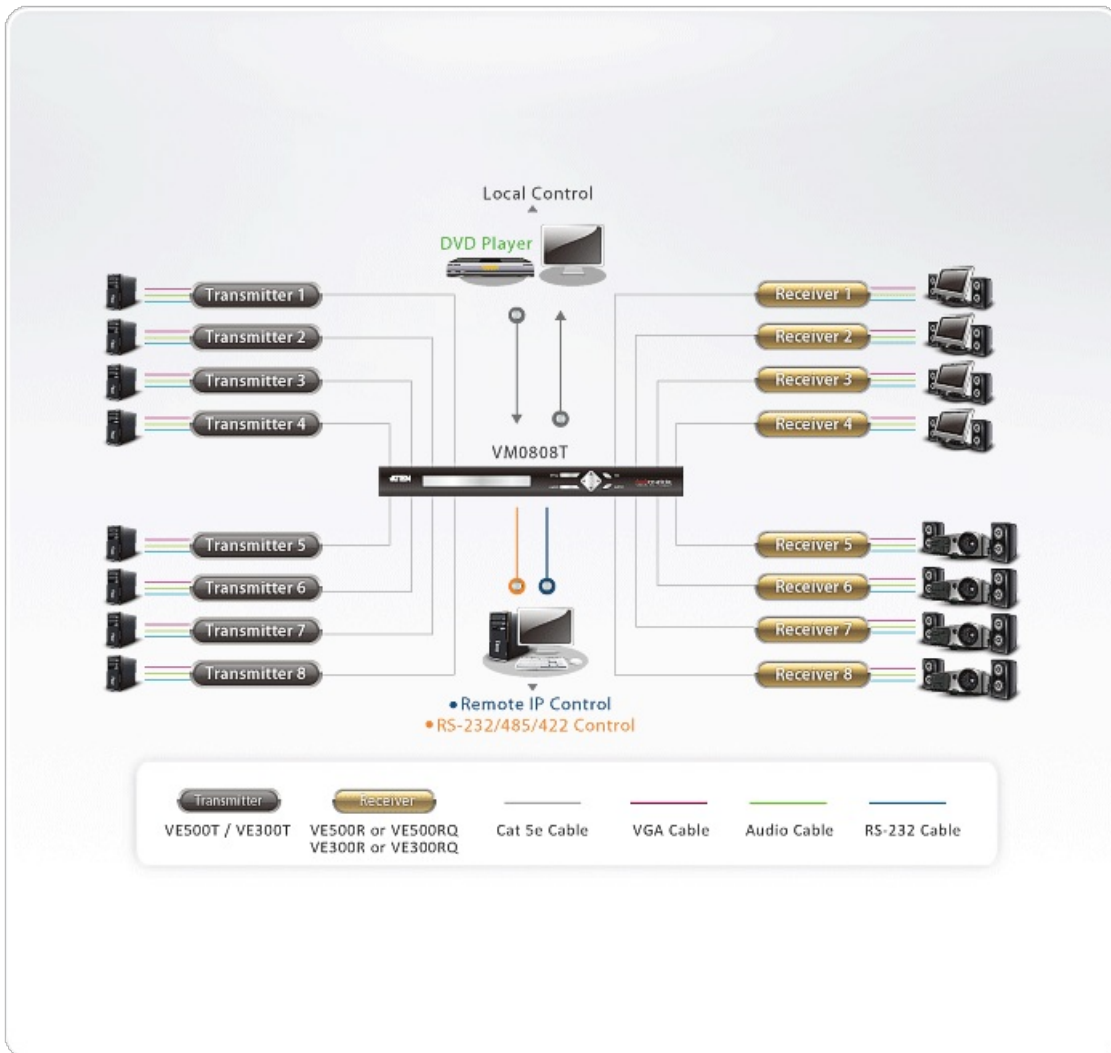

Diagram

ATEN International Co., Ltd.

3F., No.125, Sec. 2, Datong Rd., Sijhih District., New Taipei City 221, Taiwan
Phone: 886-2-8692-6789 Fax: 886-2-8692-6767
www.aten.com E-mail: marketing@aten.com

© Copyright 2015 ATEN® International Co., Ltd.
ATEN and the ATEN logo are trademarks of ATEN International Co., Ltd.
All rights reserved. All other trademarks are the property of their
respective owners.