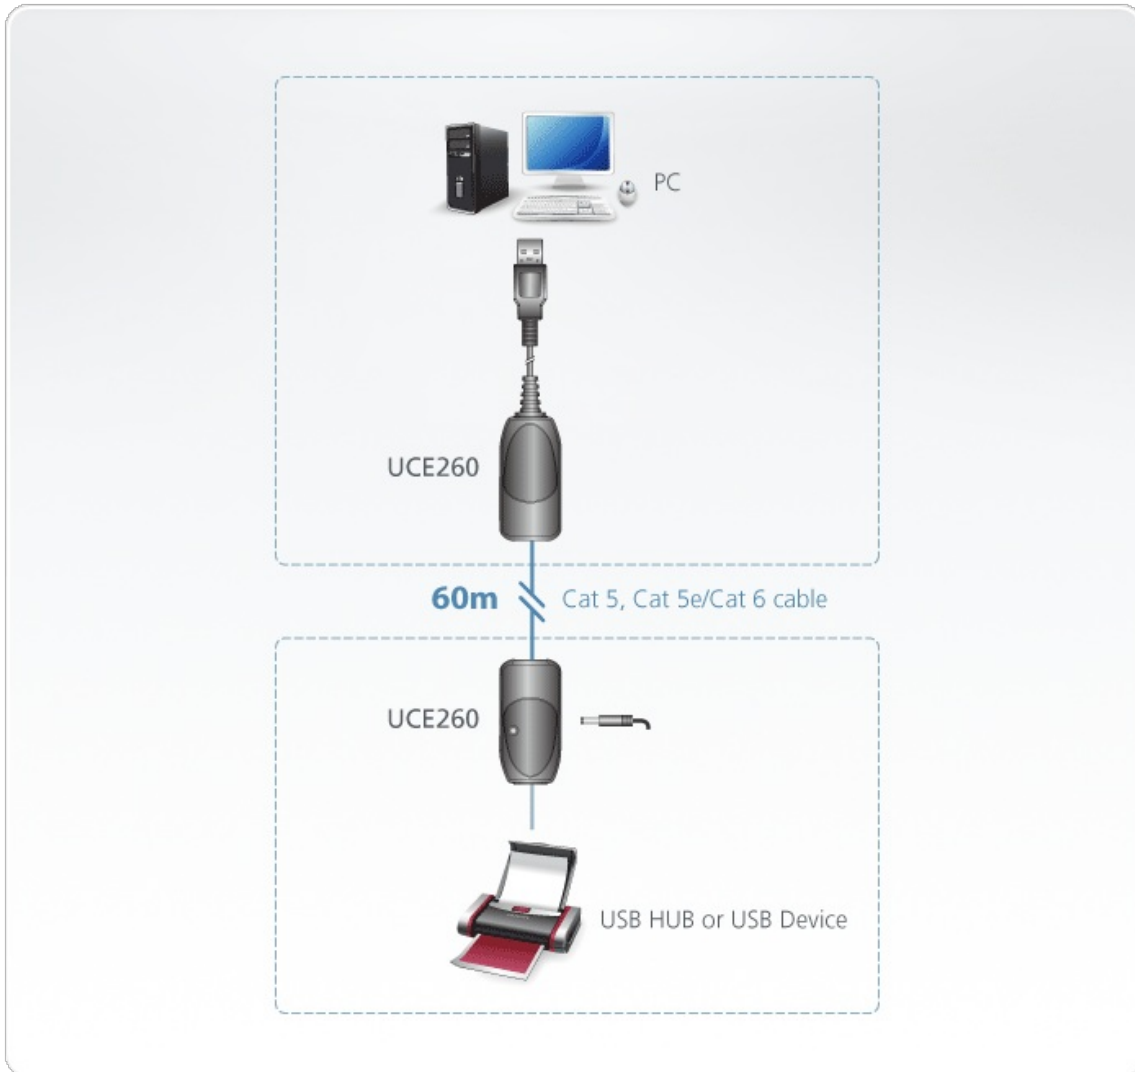

Diagram

ATEN International Co., Ltd.

3F., No.125, Sec. 2, Datong Rd., Sijhih District., New Taipei City 221, Taiwan
Phone: 886-2-8692-6789 Fax: 886-2-8692-6767
www.aten.com E-mail: marketing@aten.com

© Copyright 2015 ATEN® International Co., Ltd.
ATEN and the ATEN logo are trademarks of ATEN International Co., Ltd.
All rights reserved. All other trademarks are the property of their respective owners.