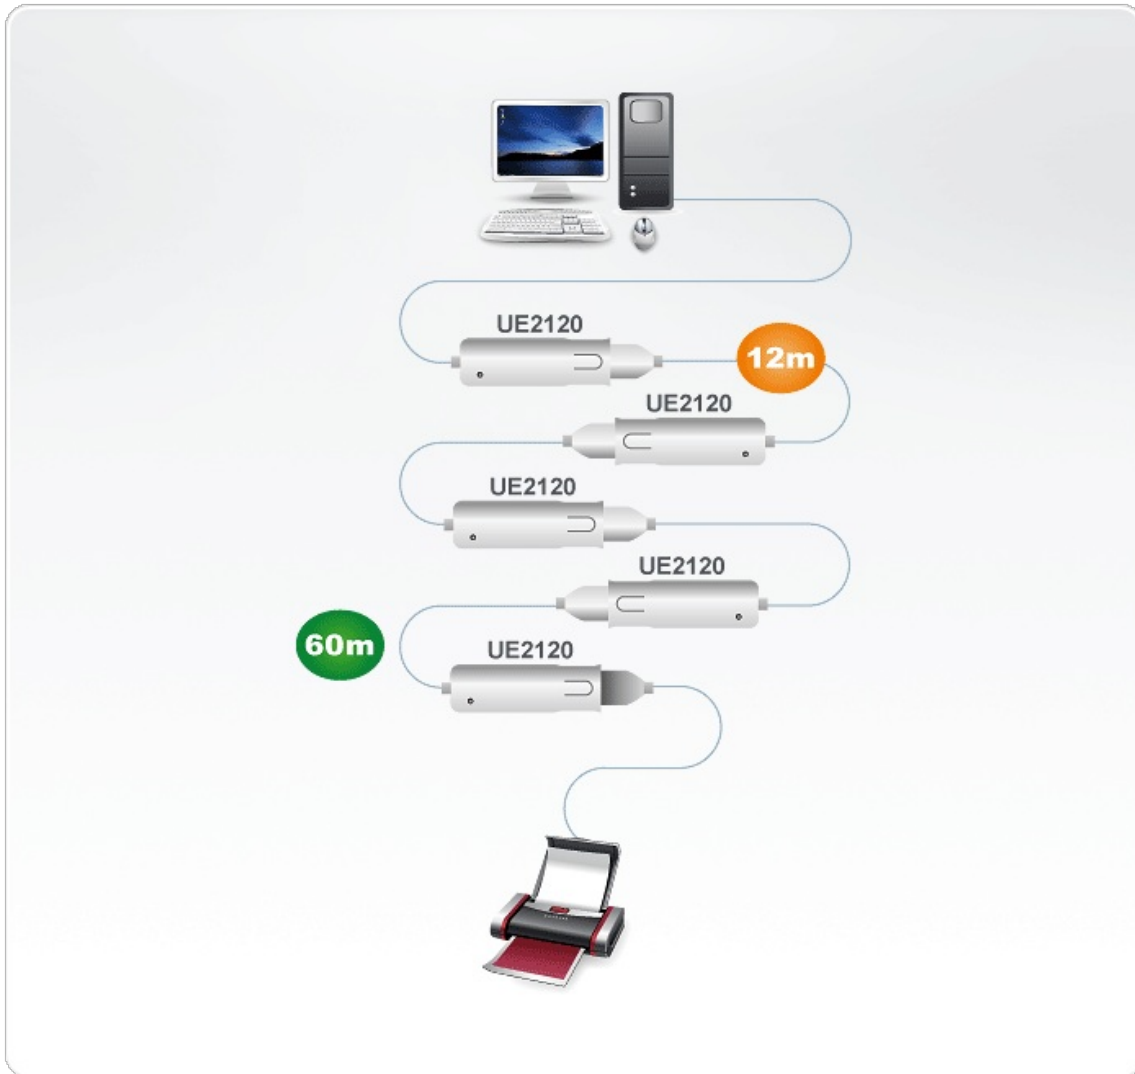

Diagram

ATEN International Co., Ltd.

3F., No.125, Sec. 2, Datong Rd., Sijhih District., New Taipei City 221, Taiwan
Phone: 886-2-8692-6789 Fax: 886-2-8692-6767
www.aten.com E-mail: marketing@aten.com

© Copyright 2015 ATEN® International Co., Ltd.
ATEN and the ATEN logo are trademarks of ATEN International Co., Ltd.
All rights reserved. All other trademarks are the property of their respective owners.