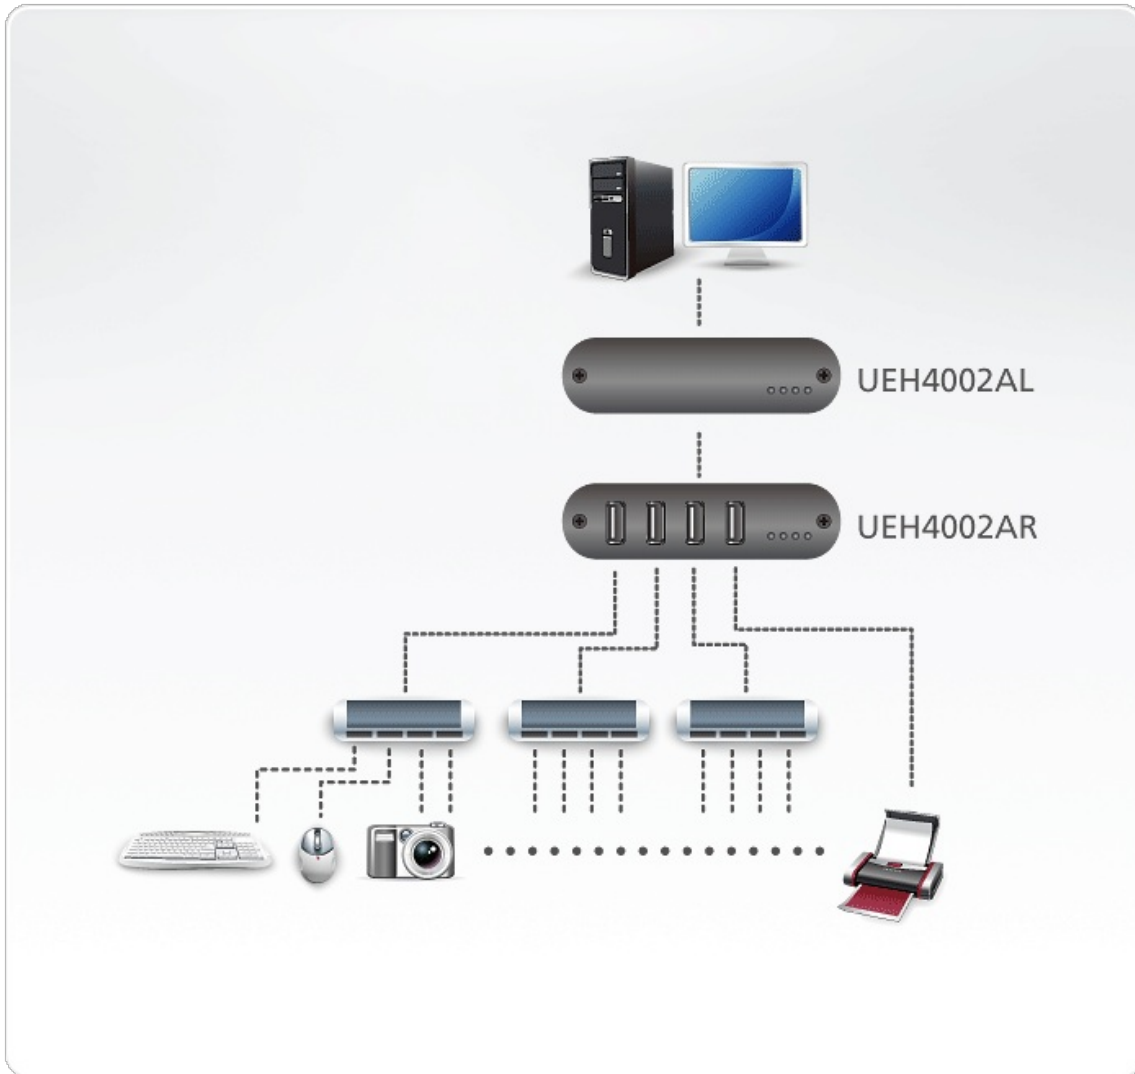

Diagram

ATEN International Co., Ltd.

3F., No.125, Sec. 2, Datong Rd., Sijhih District., New Taipei City 221, Taiwan
Phone: 886-2-8692-6789 Fax: 886-2-8692-6767
www.aten.com E-mail: marketing@aten.com

© Copyright 2015 ATEN® International Co., Ltd.
ATEN and the ATEN logo are trademarks of ATEN International Co., Ltd.
All rights reserved. All other trademarks are the property of their respective owners.