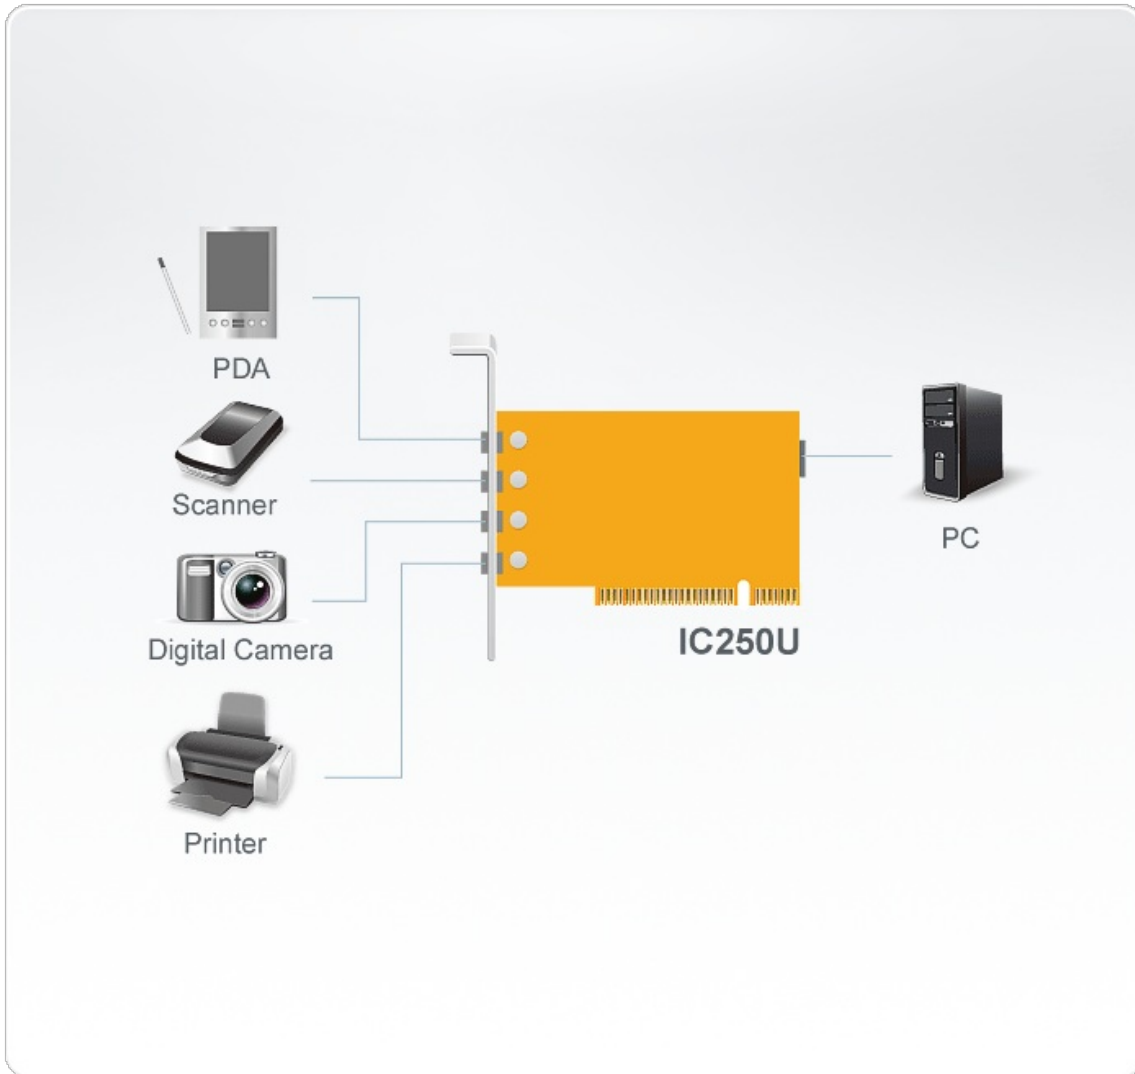

Diagram

ATEN International Co., Ltd.

3F., No.125, Sec. 2, Datong Rd., Sijhih District., New Taipei City 221, Taiwan
Phone: 886-2-8692-6789 Fax: 886-2-8692-6767
www.aten.com E-mail: marketing@aten.com

© Copyright 2015 ATEN® International Co., Ltd.
ATEN and the ATEN logo are trademarks of ATEN International Co., Ltd.
All rights reserved. All other trademarks are the property of their
respective owners.