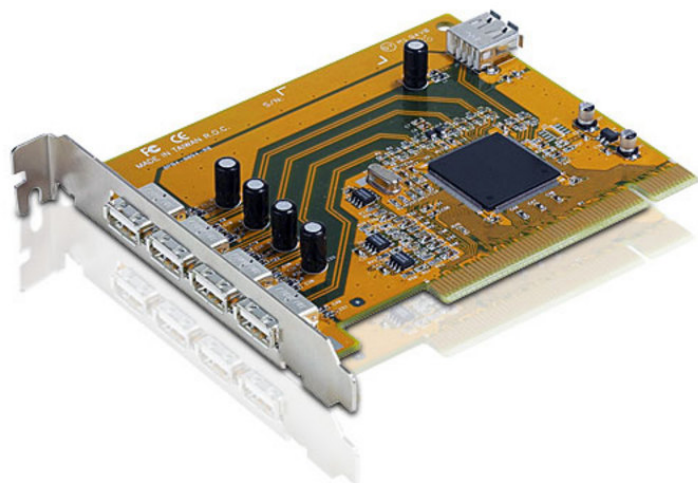

IC250U

5-portowa karta PCI USB 2.0

IC250U to karta PCI z 5 portami USB. Umożliwia podłączenie na gorąco i zapewnia działanie w trybie PnP.

Funkcje

- 5-portowa karta PCI USB 2.0
- Pełna zgodność z normą USB 2.0
- Obsługa szybkości transmisji do 480 Mb/s
- Kompatybilność z systemami PC
- Możliwość podłączania urządzeń na gorąco
- Obsługiwane systemy operacyjne: Windows 2000, Windows XP, [Windows Vista](#)