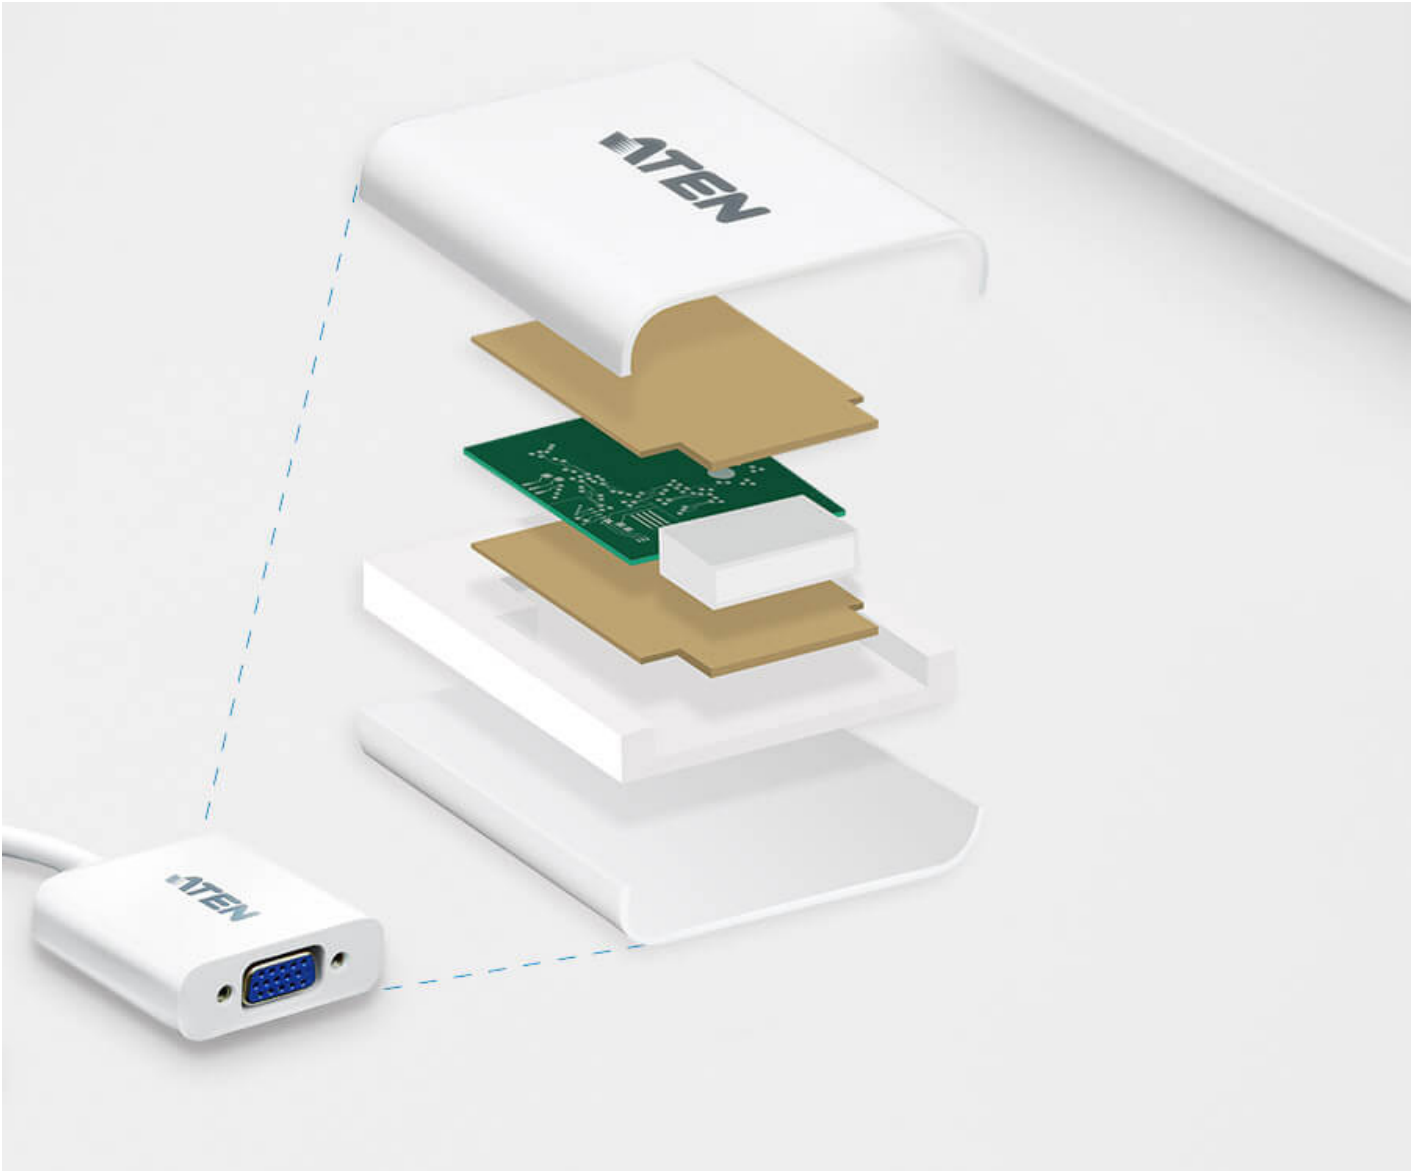

Superior Qualidade de Sinal

A proteção blindada interna em folha de cobre garante a integridade do sinal e minimiza interferência externa, para sinais com qualidade superior e fiabilidade extra.