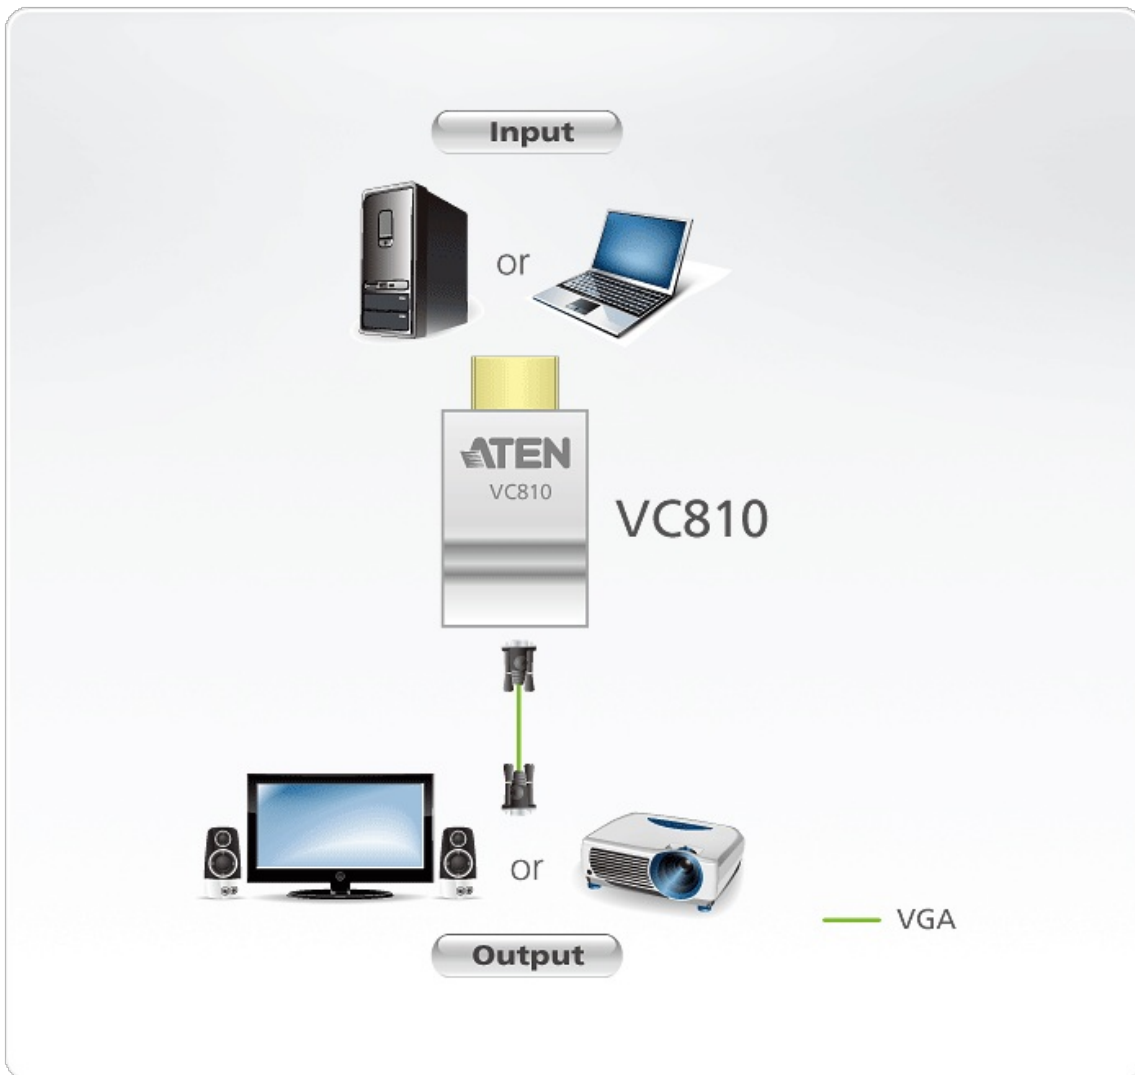

Diagrama

ATEN International Co., Ltd.

3F., No.125, Sec. 2, Datong Rd., Sijhih District., New Taipei City 221, Taiwan
Phone: 886-2-8692-6789 Fax: 886-2-8692-6767
www.aten.com E-mail: marketing@aten.com

© Copyright 2015 ATEN® International Co., Ltd.
ATEN and the ATEN logo are trademarks of ATEN International Co., Ltd.
All rights reserved. All other trademarks are the property of their
respective owners.