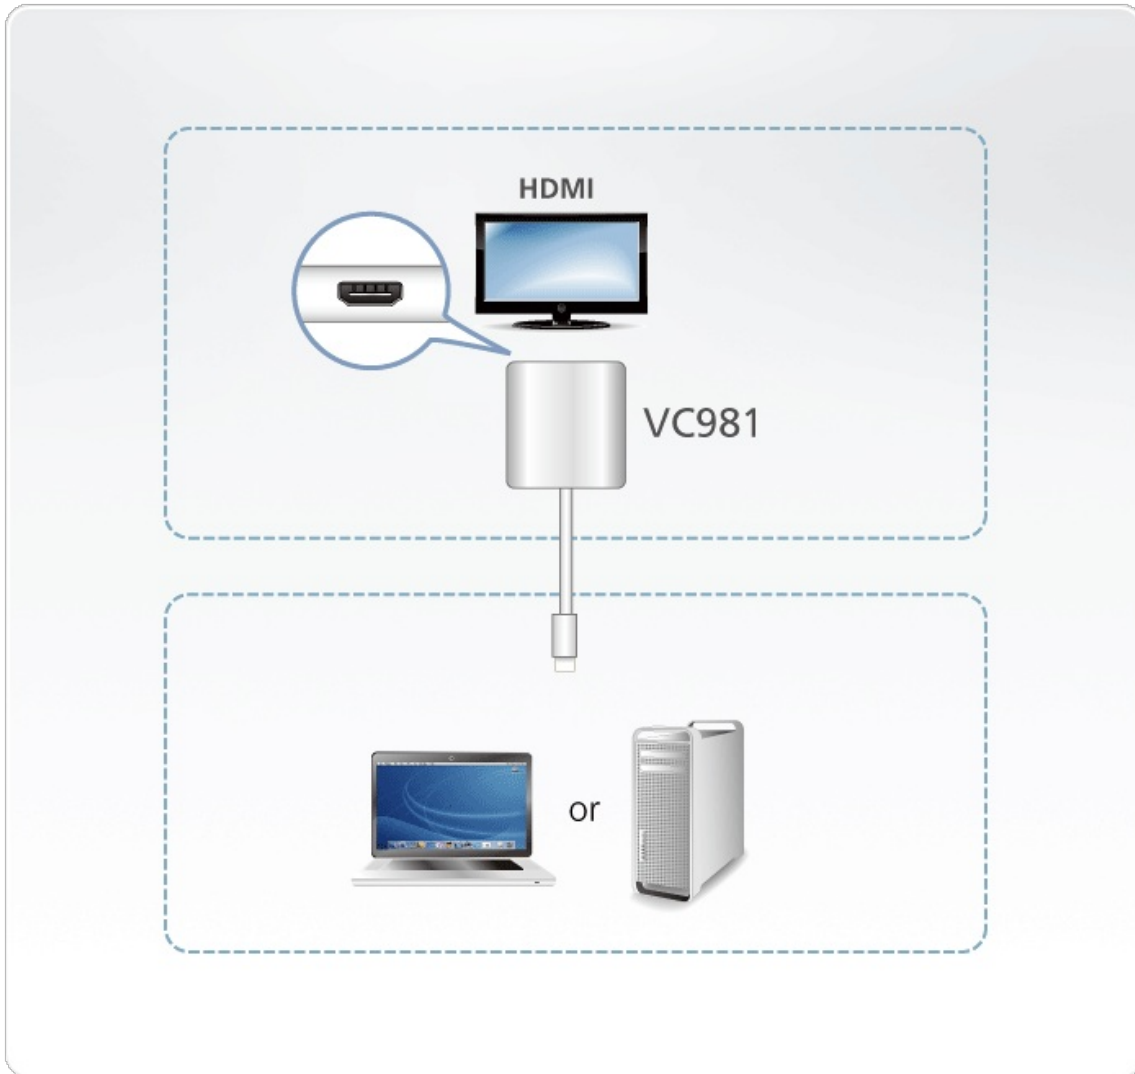

Diagrama

ATEN International Co., Ltd.

3F., No.125, Sec. 2, Datong Rd., Sijhih District., New Taipei City 221, Taiwan
Phone: 886-2-8692-6789 Fax: 886-2-8692-6767
www.aten.com E-mail: marketing@aten.com

© Copyright 2015 ATEN® International Co., Ltd.
ATEN and the ATEN logo are trademarks of ATEN International Co., Ltd.
All rights reserved. All other trademarks are the property of their respective owners.