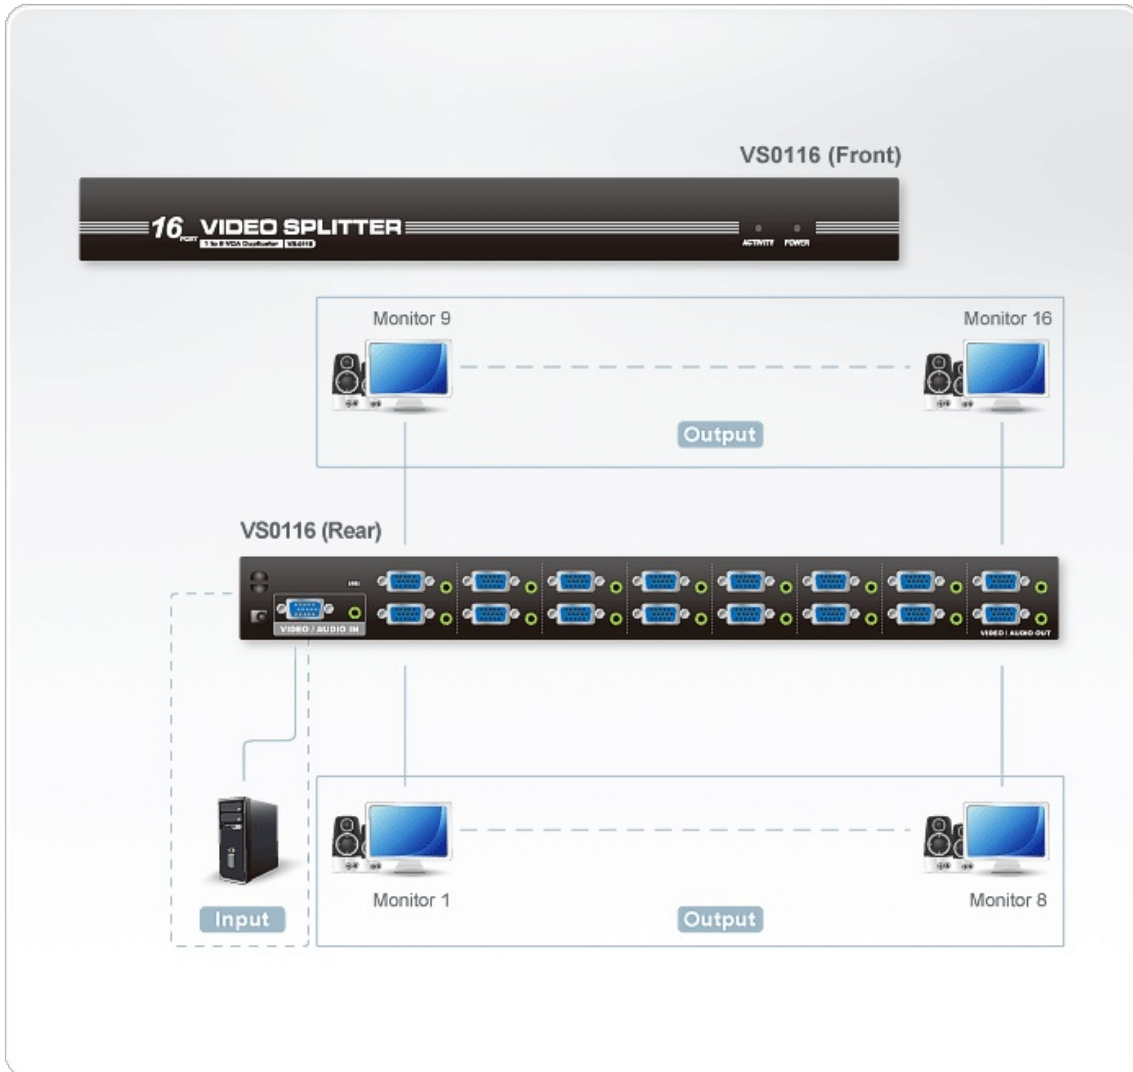

Diagrama

ATEN International Co., Ltd.

3F., No.125, Sec. 2, Datong Rd., Sijhih District., New Taipei City 221, Taiwan
Phone: 886-2-8692-6789 Fax: 886-2-8692-6767
www.aten.com E-mail: marketing@aten.com

© Copyright 2015 ATEN® International Co., Ltd.
ATEN and the ATEN logo are trademarks of ATEN International Co., Ltd.
All rights reserved. All other trademarks are the property of their respective owners.